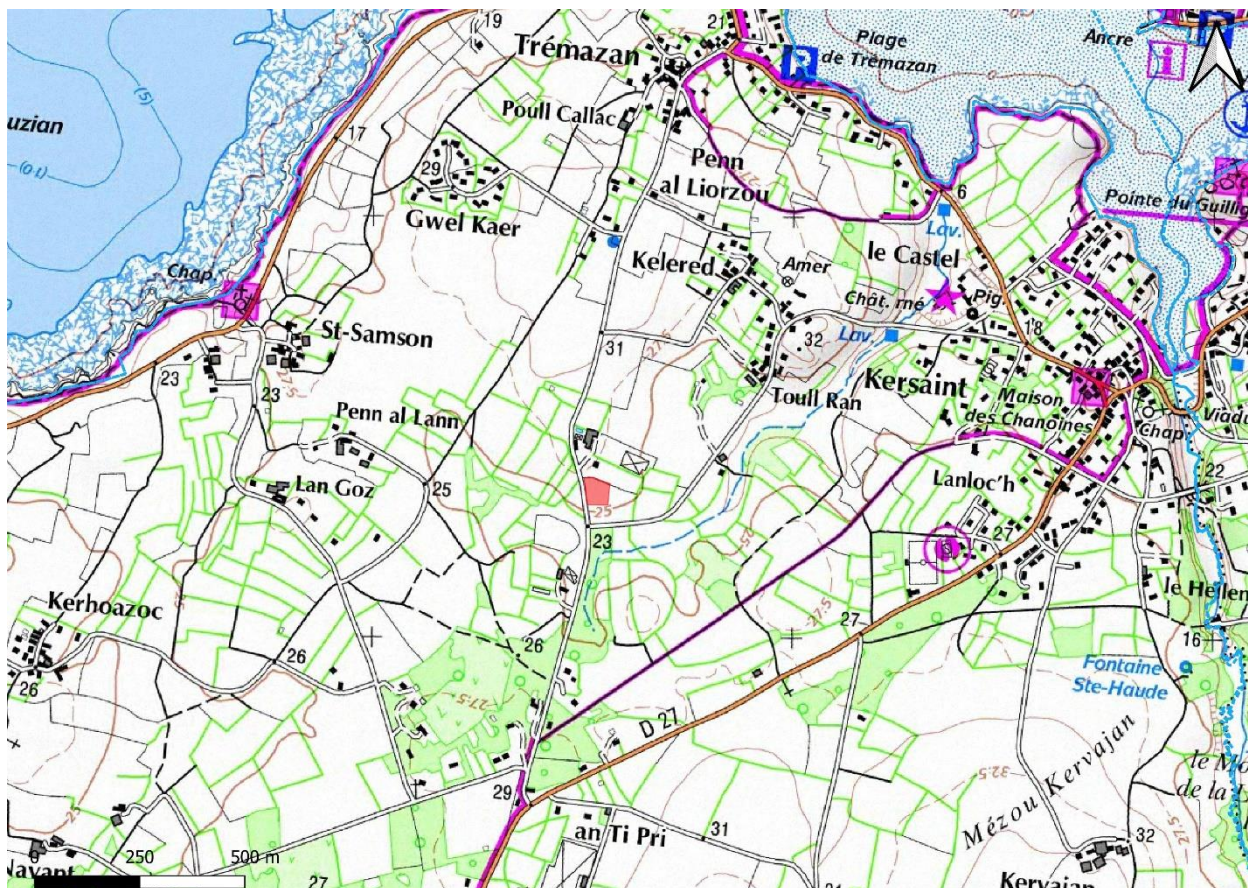

## SIS de l'ancienne décharge de Ty Pri

### Localisation sur fond IGN

### Description

Identifiant	29SIS03776
Nom usuel	Ancienne décharge de Ty Pri
Parcelle cadastrale	OB450
Adresse	Ty Pri
Lieu-dit	
Département	29
Commune principale	Landunvez
Caractéristiques du SIS	Le site correspond à une ancienne carrière qui a été remblayée par des déchets, dont les ordures ménagères. Les dépôts ont été autorisés par un arrêté préfectoral de 1961. Ils ont cessé en 1978.

**Localisation sur fond cadastral**