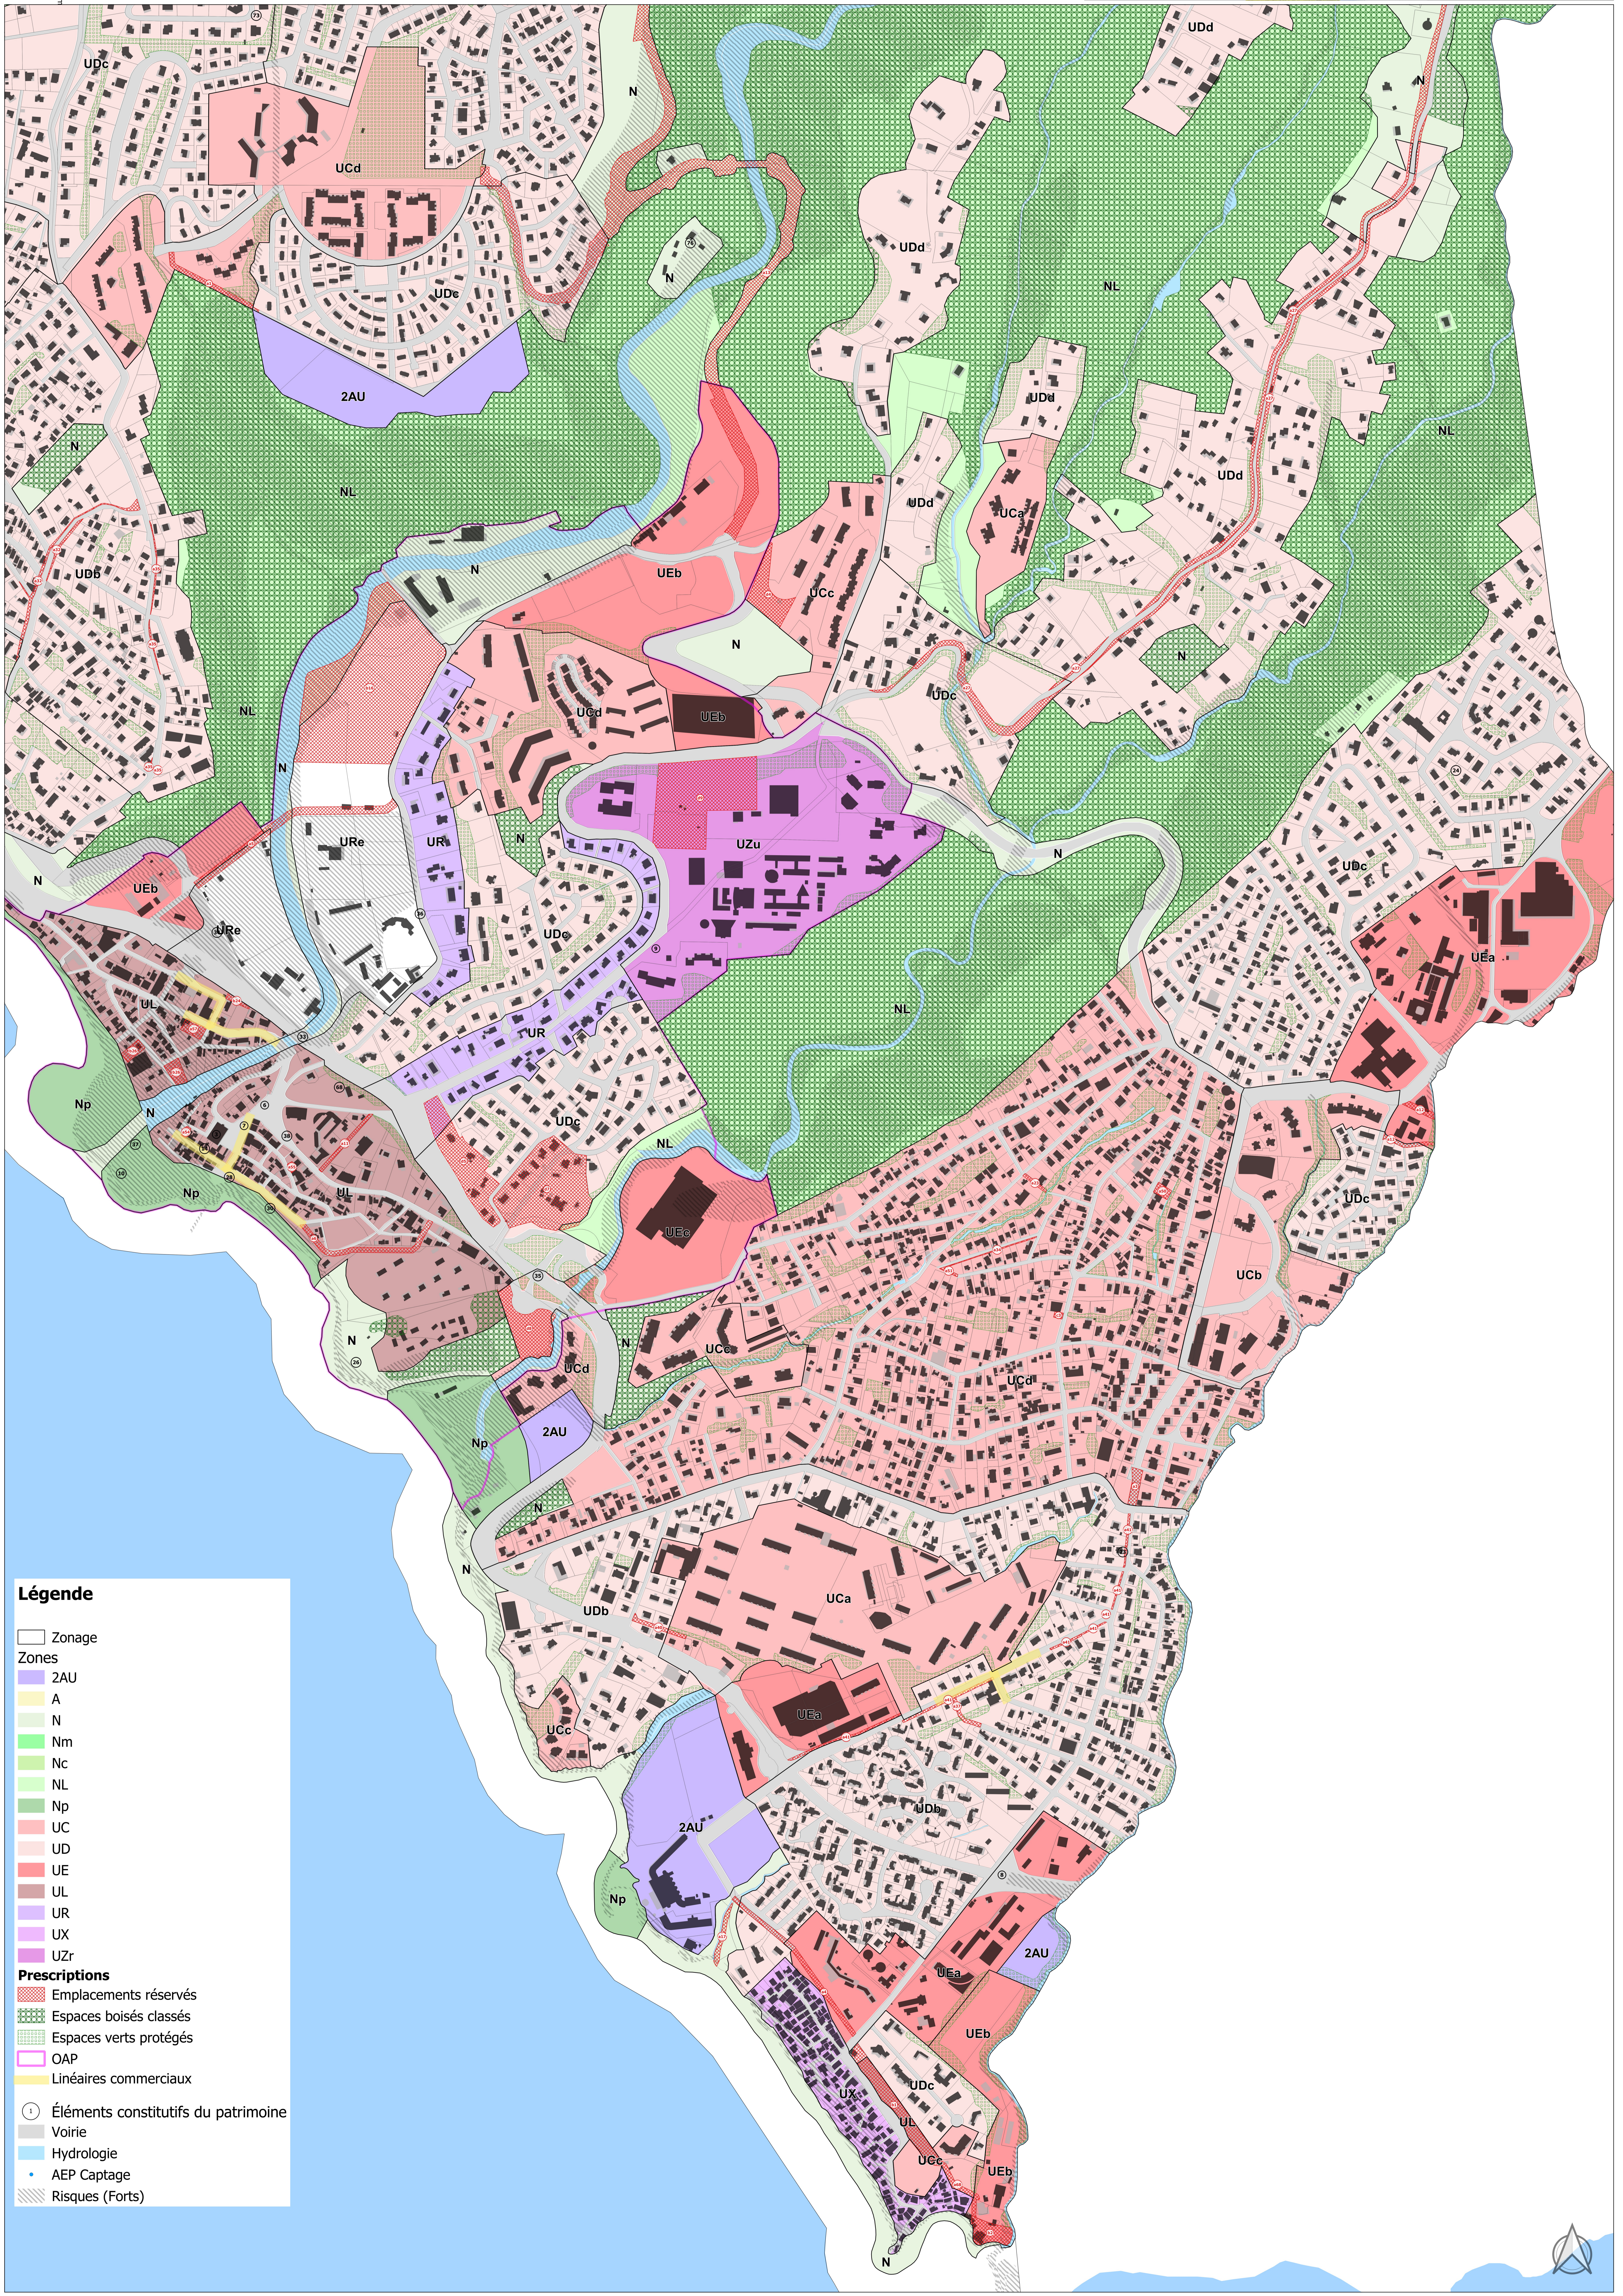

Légende

- Zonage
- Zones
  - 2AU
  - A
  - N
  - Nm
  - Nc
  - NL
  - Np
  - UC
  - UD
  - UE
  - UL
  - UR
  - UX
  - UZr
- Prescriptions
  - Emplacements réservés
  - Espaces boisés classés
  - Espaces verts protégés
  - OAP
  - Linéaires commerciaux
- Éléments constitutifs du patrimoine
  - Voirie
  - Hydrologie
  - AEP Captage
  - Risques (Forts)

Légende

- Zonage
- Zones
  - 2AU
  - A
  - N
  - Nm
  - Nc
  - NL
  - Np
  - UC
  - UD
  - UE
  - UL
  - UR
  - UX
  - UZr
- Prescriptions
  - Emplacements réservés
  - Espaces boisés classés
  - Espaces verts protégés
  - OAP
  - Linéaires commerciaux
- Éléments constitutifs du patrimoine
  - Voirie
  - Hydrologie
  - AEP Captage
  - Risques (Forts)