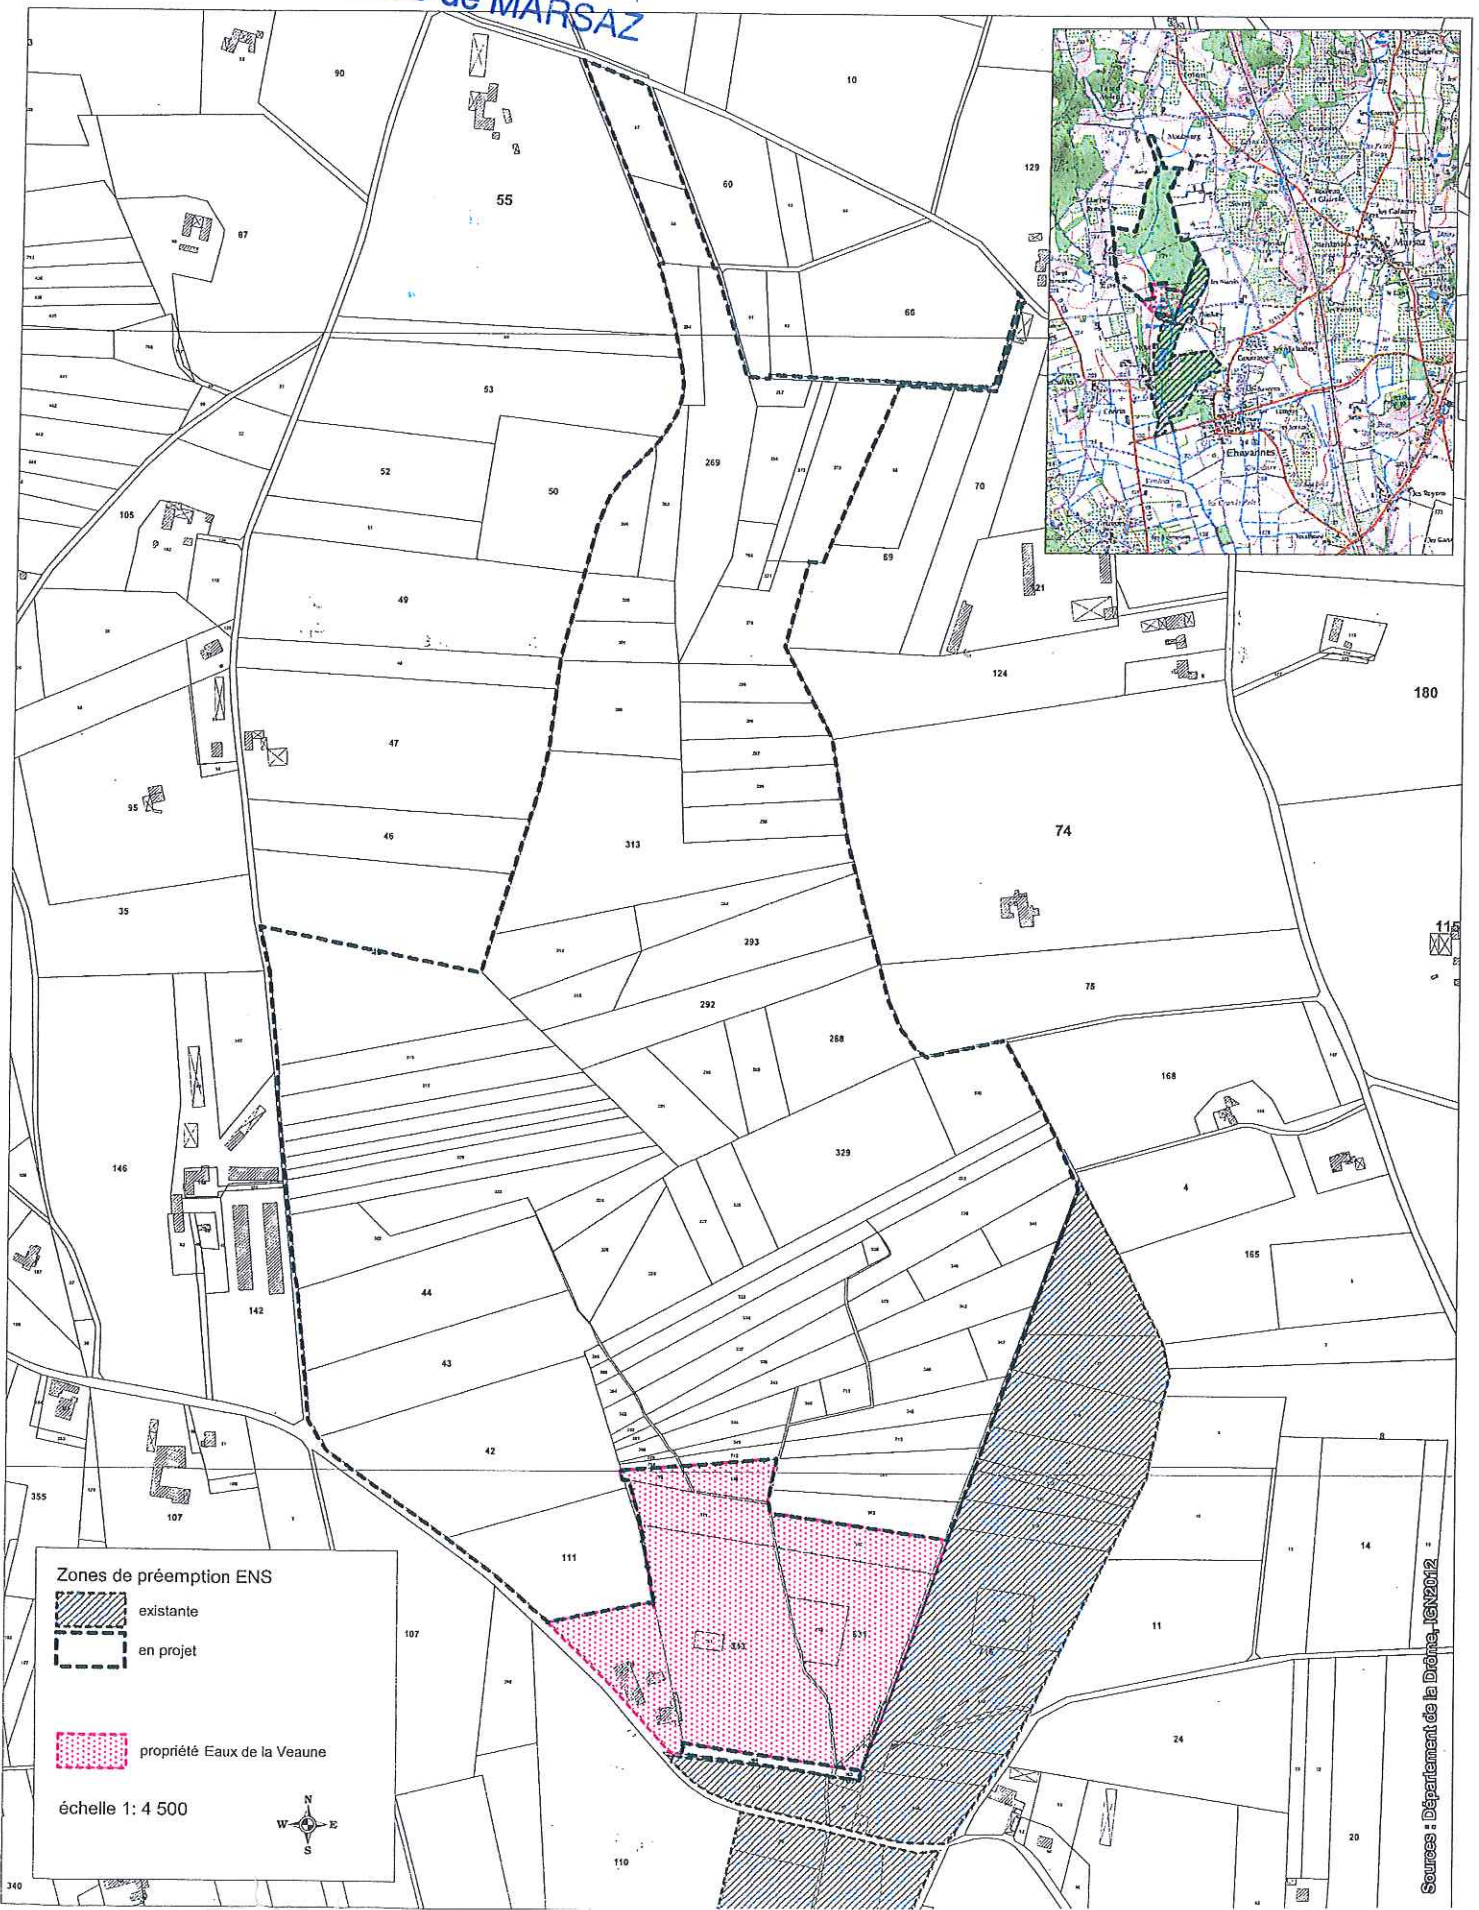

REÇU LE
09 AVR. 2014

Marsaz : projet de zone de préemption Marais de la Veane
Plan de situation - octobre 2013

Mairie de MARSAZ

 situation du projet

 échelle 1:30 000

REÇU LE
09 AVR. 2014
Mairie de MARSAZ

Zones de préemption ENS

- existante
- en projet
- propriété Eaux de la Veune

échelle 1: 4 500