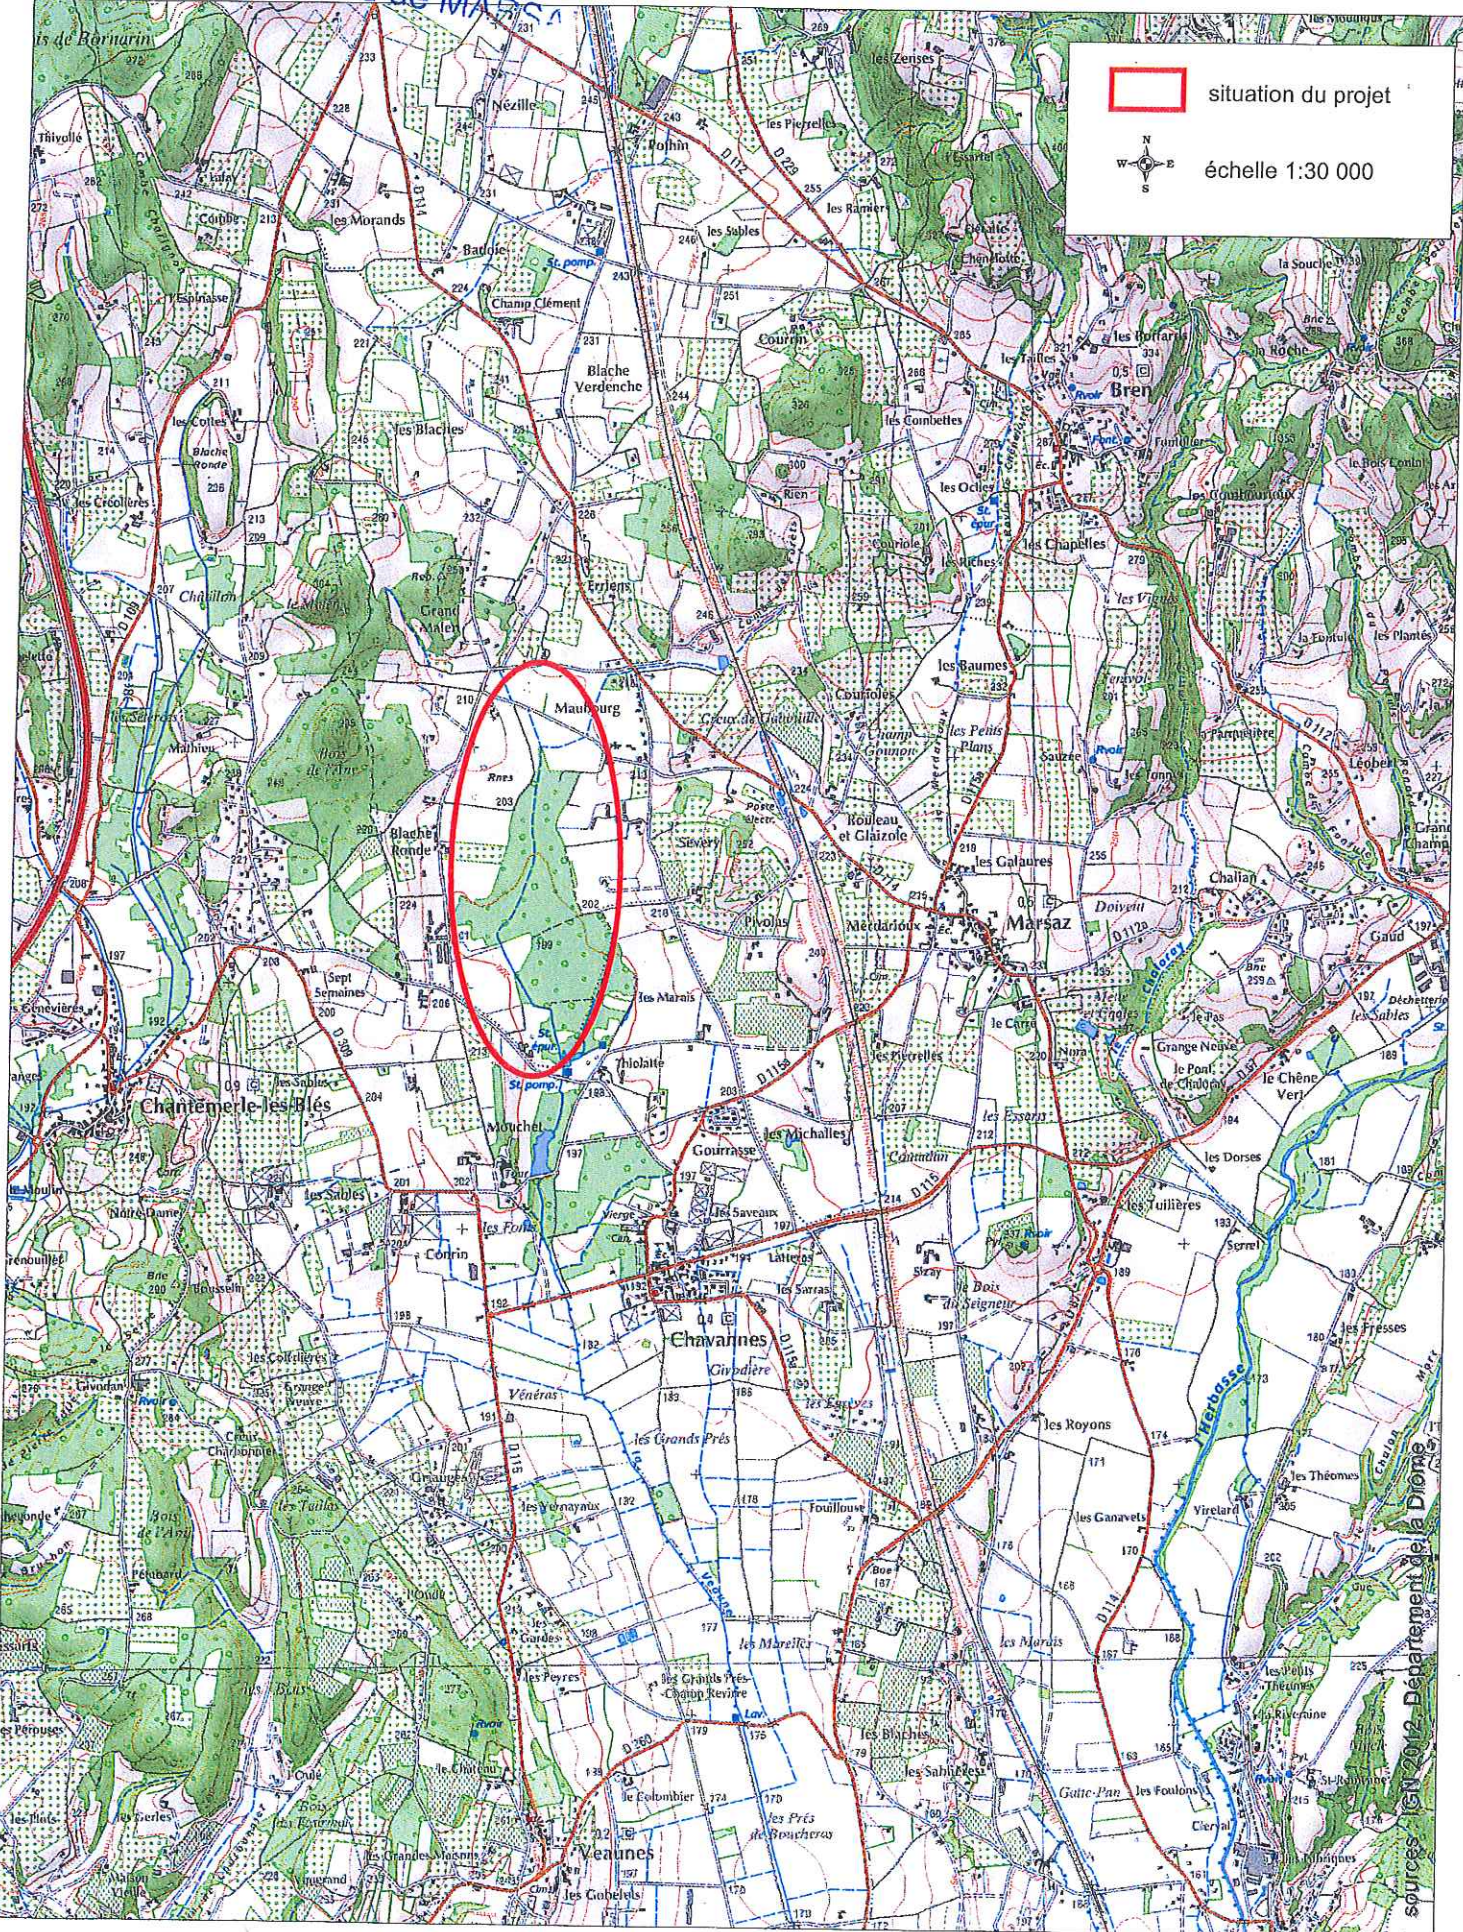

REÇU LE
09 AVR. 2014

Marsaz : projet de zone de préemption Marais de la Veane
Plan de situation - octobre 2013

Mairie de MARSAZ

 situation du projet

 échelle 1:30 000

REÇU LE
09 AVR. 2014
Mairie de MARSAZ

Zones de préemption ENS

- existante
- en projet
- propriété Eaux de la Veune

échelle 1: 4 500