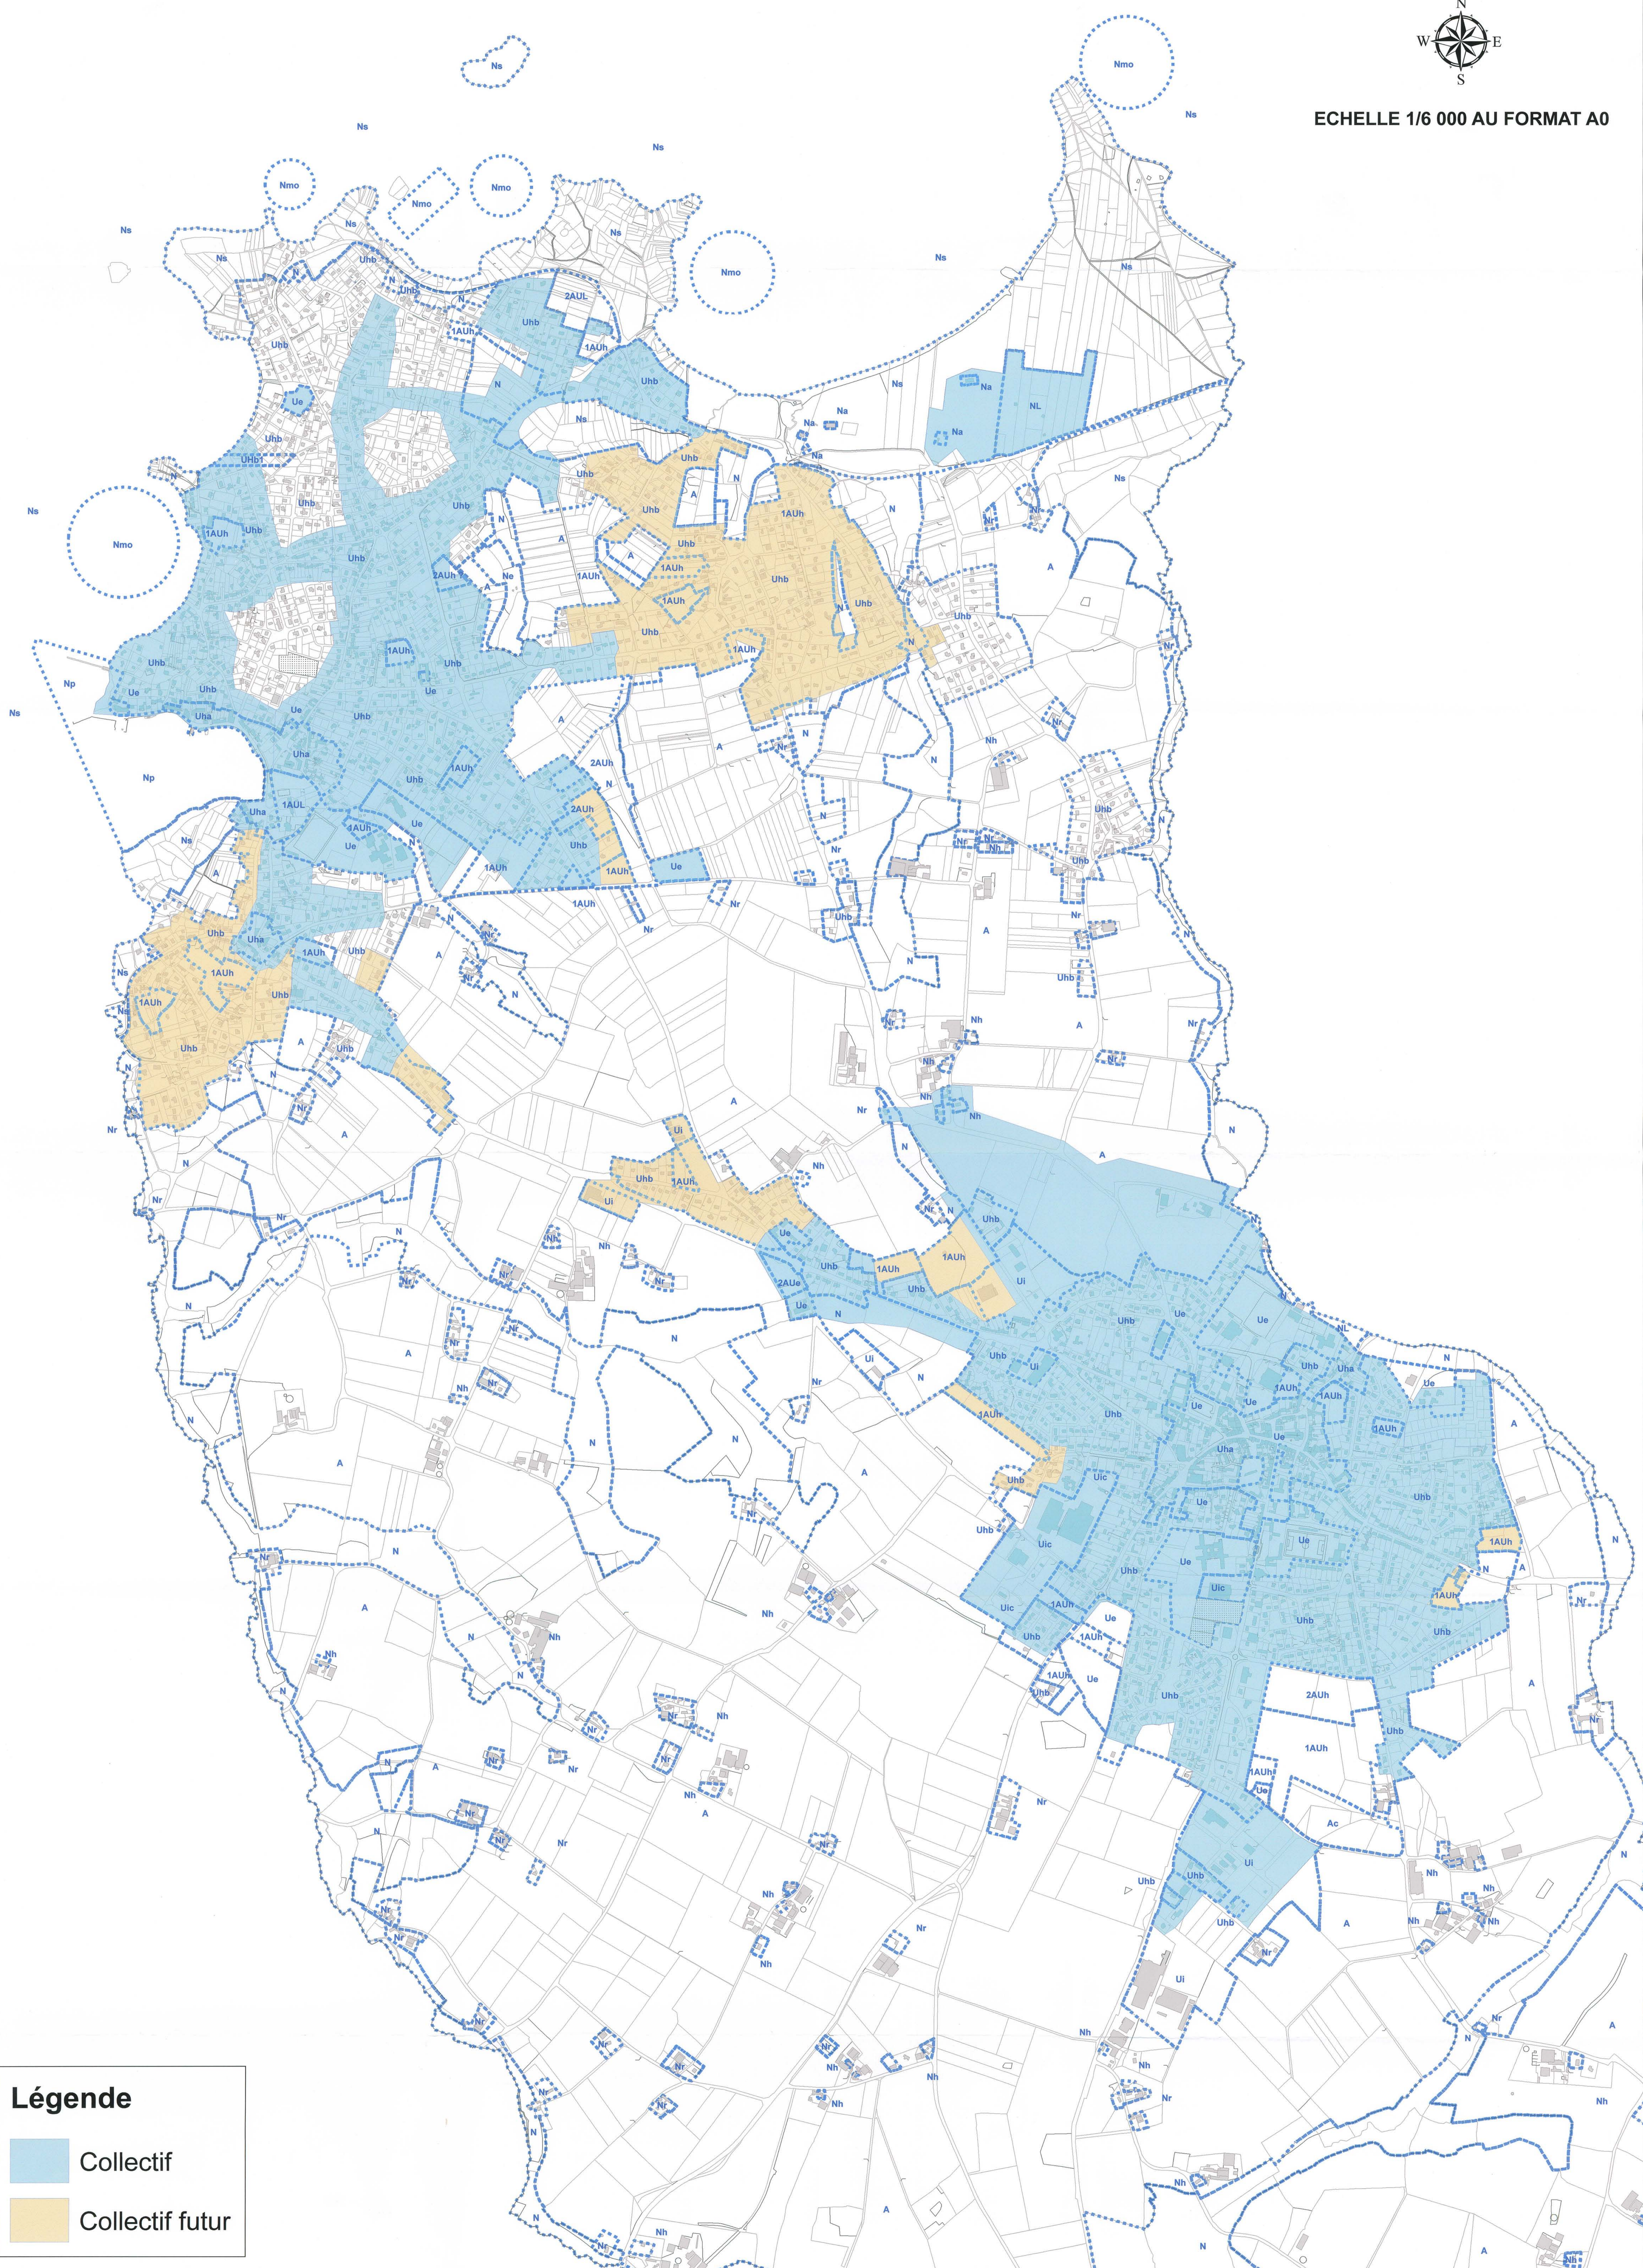

ZONAGE D'ASSAINISSEMENT - COMMUNE DE PLOUDALMEZEAU

ECHELLE 1/6 000 AU FORMAT A0

Légende

-  Collectif
-  Collectif futur