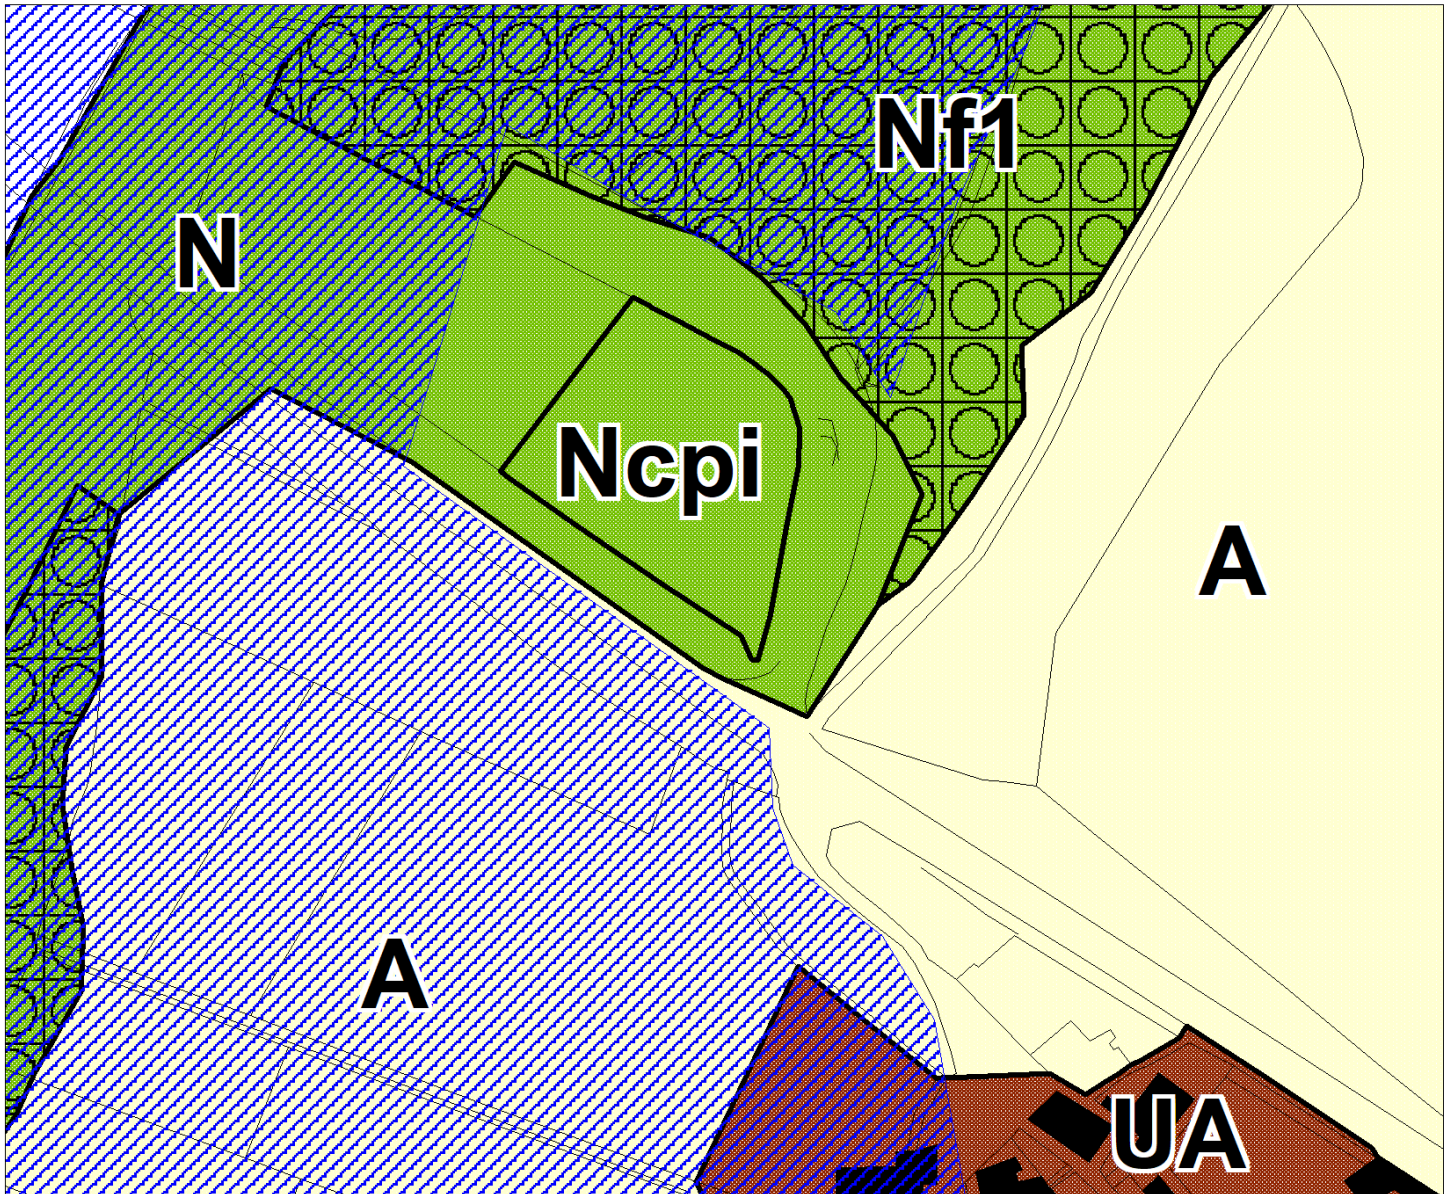

GIGONDAS

SOLiHA HABITAT
ET TERRITOIRES 84
SOLIDAIRES POUR L'HABITAT

Conçu par	COMMUNE
Dressé par	SOLiHA Vaucluse
JB.PORHEL	Chargé de mission Urbanisme
A.BARBIEUX	Chargé d'études Urbanisme

Pièce n° 2

Plan Local d'Urbanisme

-

Mise en Compatibilité

Création d'un Centre de Première Intervention

-

Extrait de zonage

06/08/2020

Echelle : 1/2000

LEGENDE

Limite de zone

Espaces Boisés Classés

PPRI bassin versant de l'Ouvèze