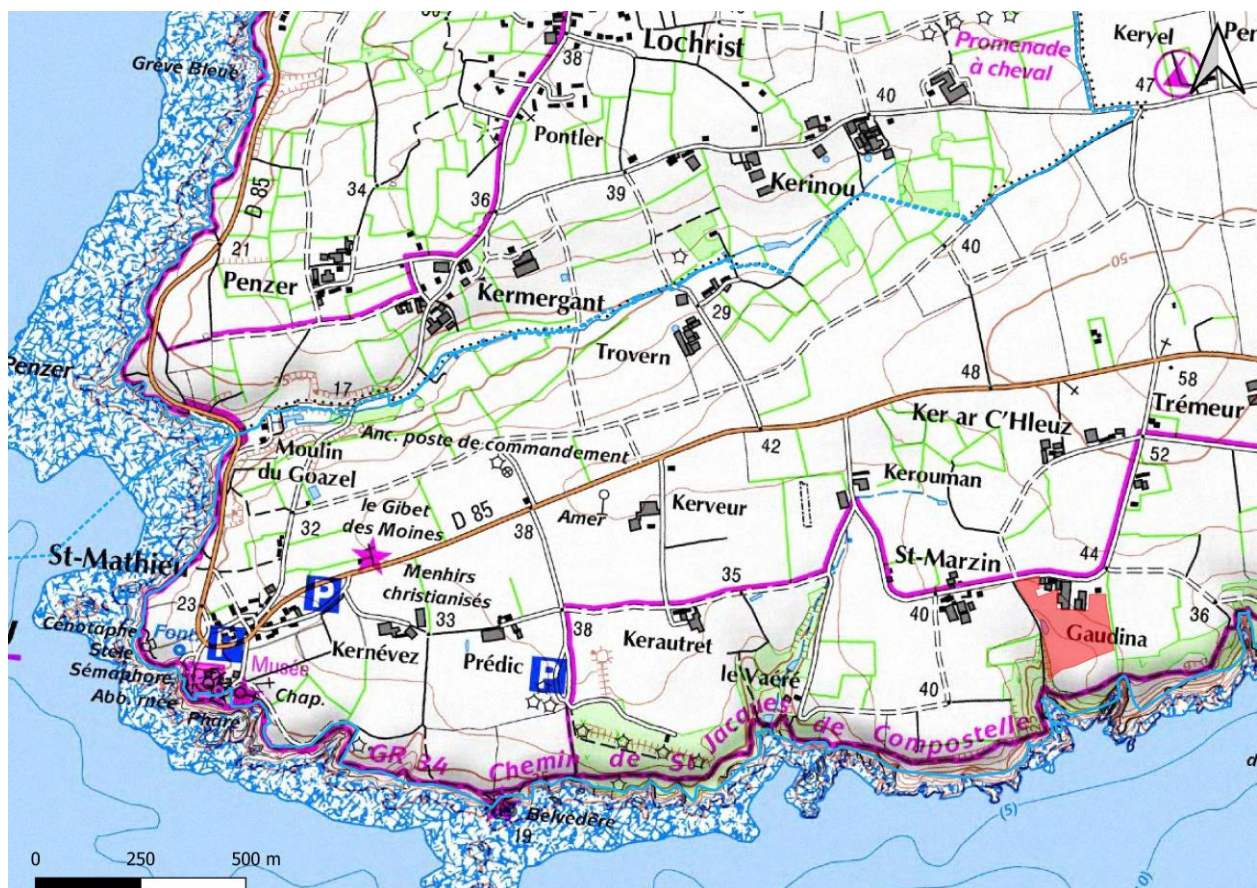

Envoyé en préfecture le 11/08/2021

Reçu en préfecture le 11/08/2021

Affiché le 11/08/2021

ID : 029-242900074-20210810-AP20210808-AR

PLU PLAN LOCAL D'URBANISME

PLOUGONVELIN
Finistère

ANNEXE
Secteurs d'Informations des Sols
(SIS)

Mise à jour par arrêté
du Président en date du
10 août 2021

SIS de l'ancienne décharge de Gaudina

Localisation sur fond IGN

Description

Identifiant	29SIS03880
Nom usuel	Ancienne décharge de Gaudina
Parcelle cadastrale	ZM207
Adresse	Gaudina
Lieu-dit	
Département	29
Commune principale	PLOUGONVELIN
Caractéristiques du SIS	Le site correspond à un ancien site de collecte et de stockage de déchets, dont les ordures ménagères. Les dépôts ont eu lieu jusqu'en 1992.

Localisation sur fond cadastral