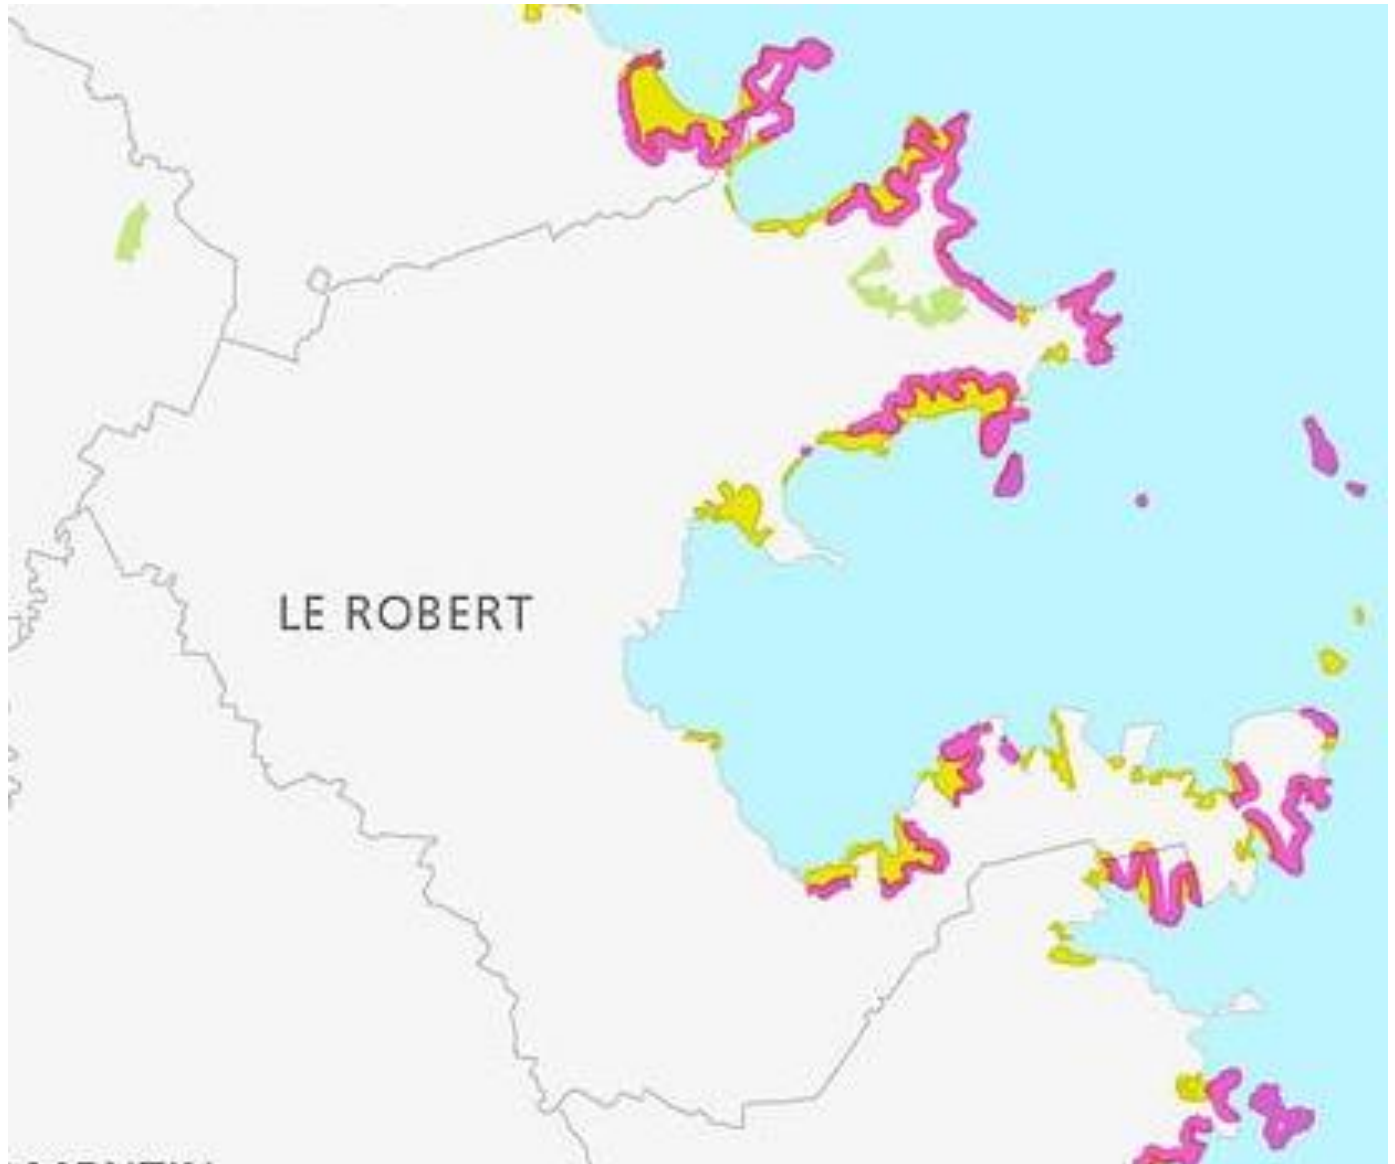

Les Forêts gérées par l'ONF Martinique en 2018

Légende

	Forêt Territorialo-Domaniale		Terrain boisé du Domaine Public Maritime et Lacustre
	Forêt Territoriale		Terrain du Conservatoire du Littoral et des rivages lacustres bénéficiant du Régime Forestier
	Forêt Domaniale du Littoral		