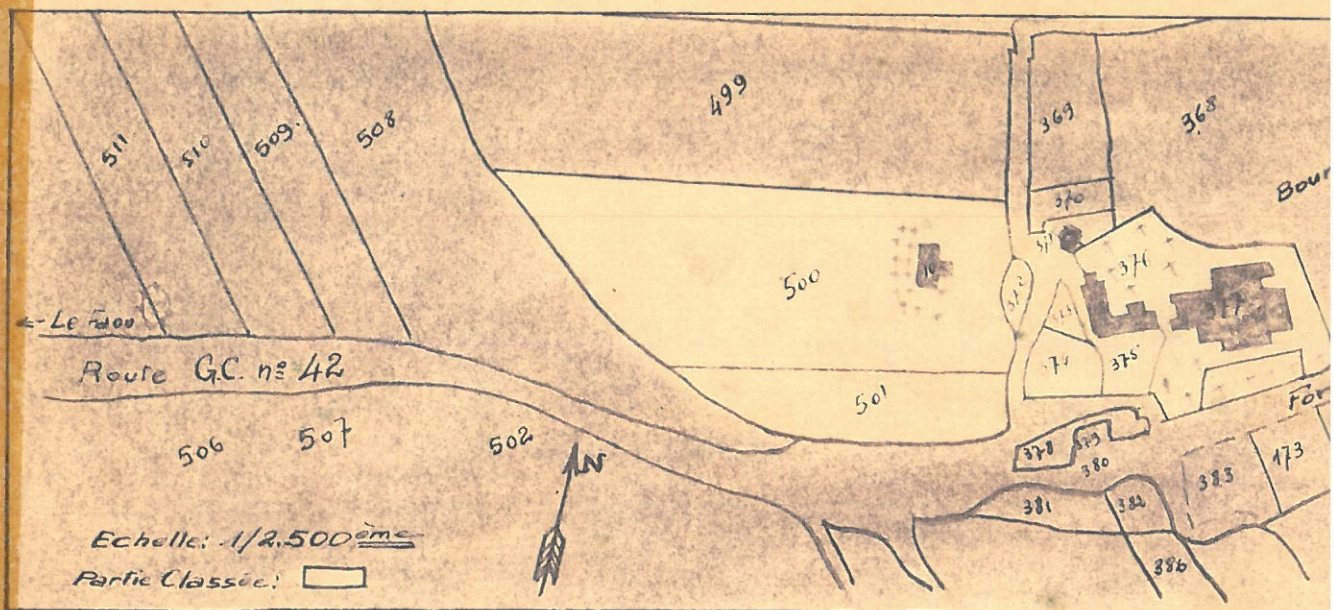

SITES

CIMETIÈRE et ARBRES

COMMUNE : RUMENGOL

CANTON : DAULAS

ARRONDIS^{ENT} : BREST

CLASSEMENT

ARRÊTÉ DU 9 JUILLET 1927

L'ensemble formé par le mur de clôture du cimetière de RUMENGOL (Finistère), le calvaire et les arbres qui s'y trouvent est classé parmi les sites et monuments naturels de caractère artistique.