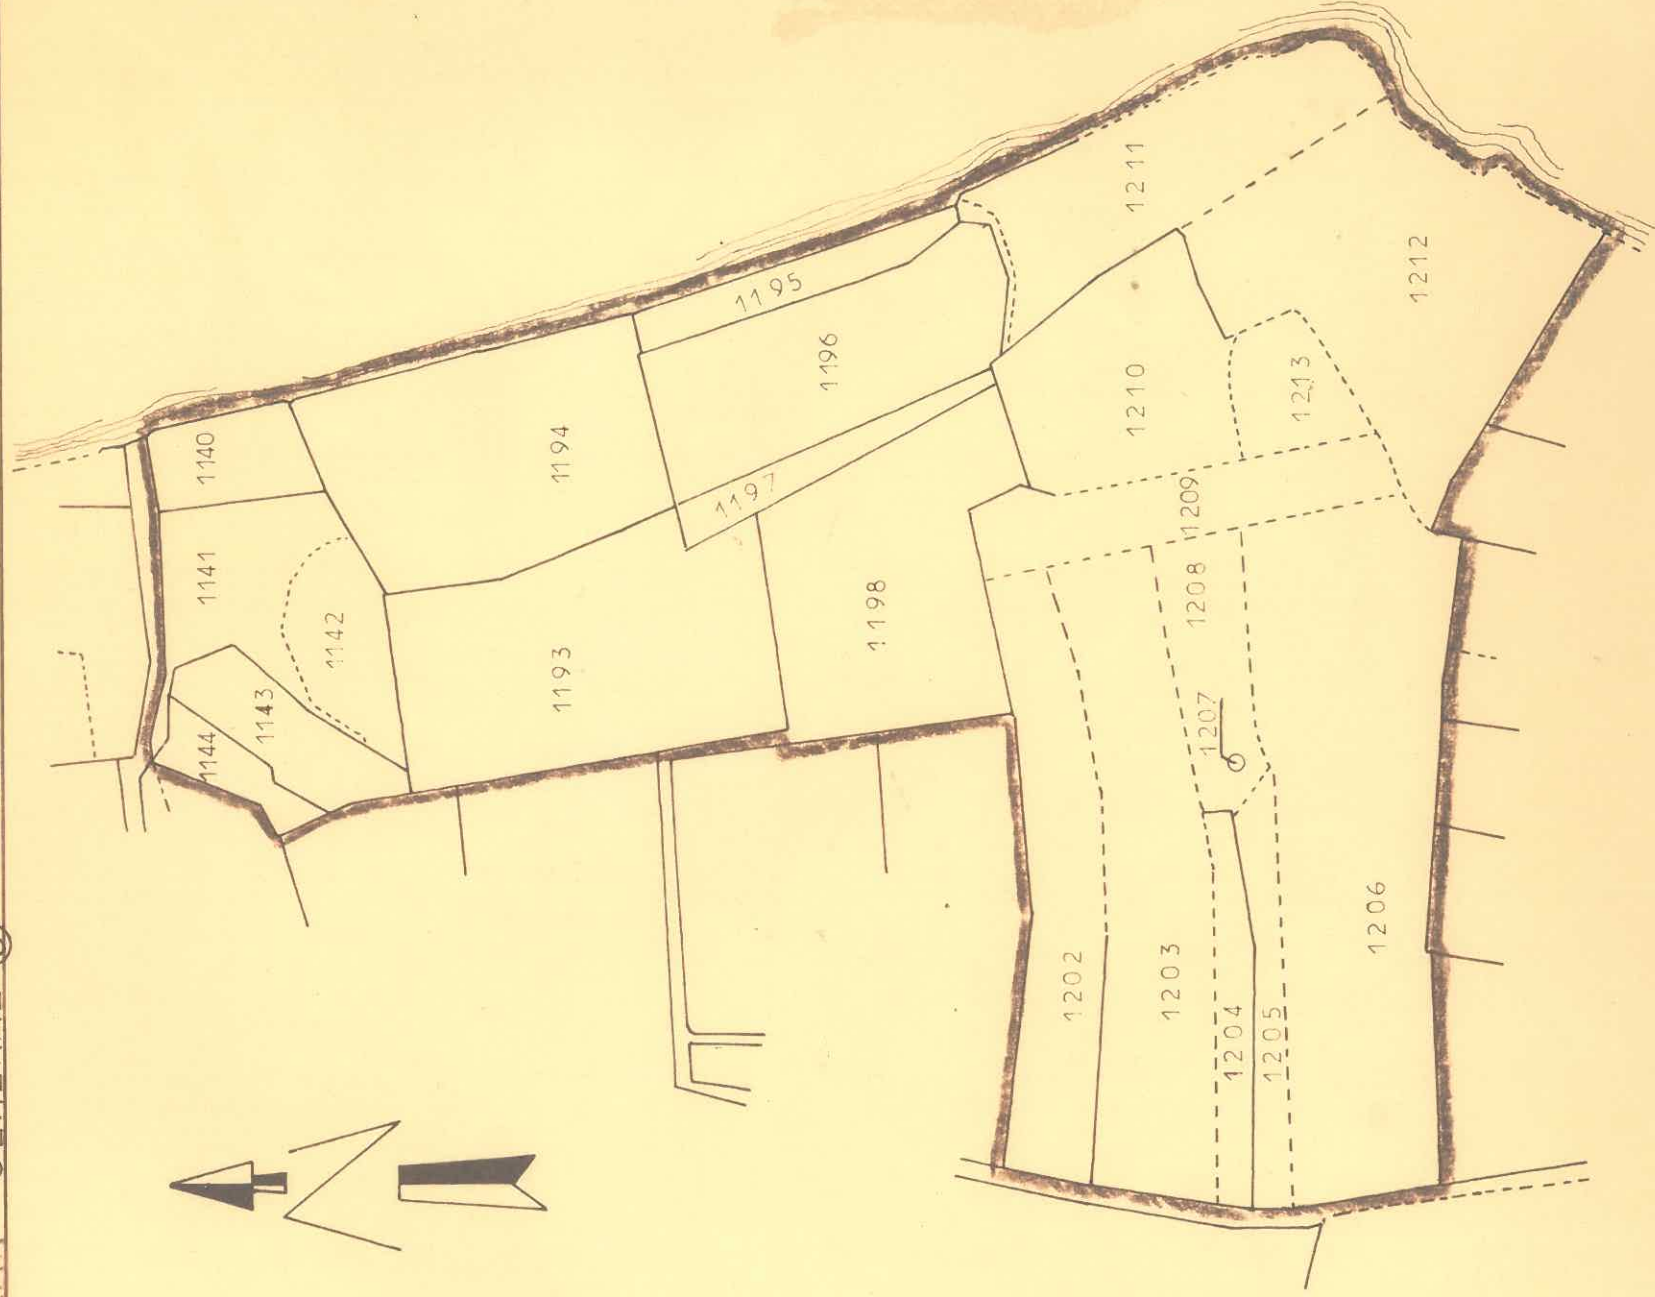

ILLE-ET-VILAINE
CANCALE
 CANTON - CHEF-LIEU
 ARROND^t - SAINT-MALO

Michelin au 1/200.000
 carte n° 59 - pli - 6

LA POINTE DES ROCHES NOIRES

VOIR PLAN GENERAL (8)

 site inscrit

ECH. - 1 / 2500

Est inscrite sur l'inventaire des sites pittoresques d'ILLE et VILAINE
 la Pointe des Roches Noires à CANCALE, parcelles cadastrales 1140 à 1144
 1193 à 1198 - 1202 à 1213 de la section D