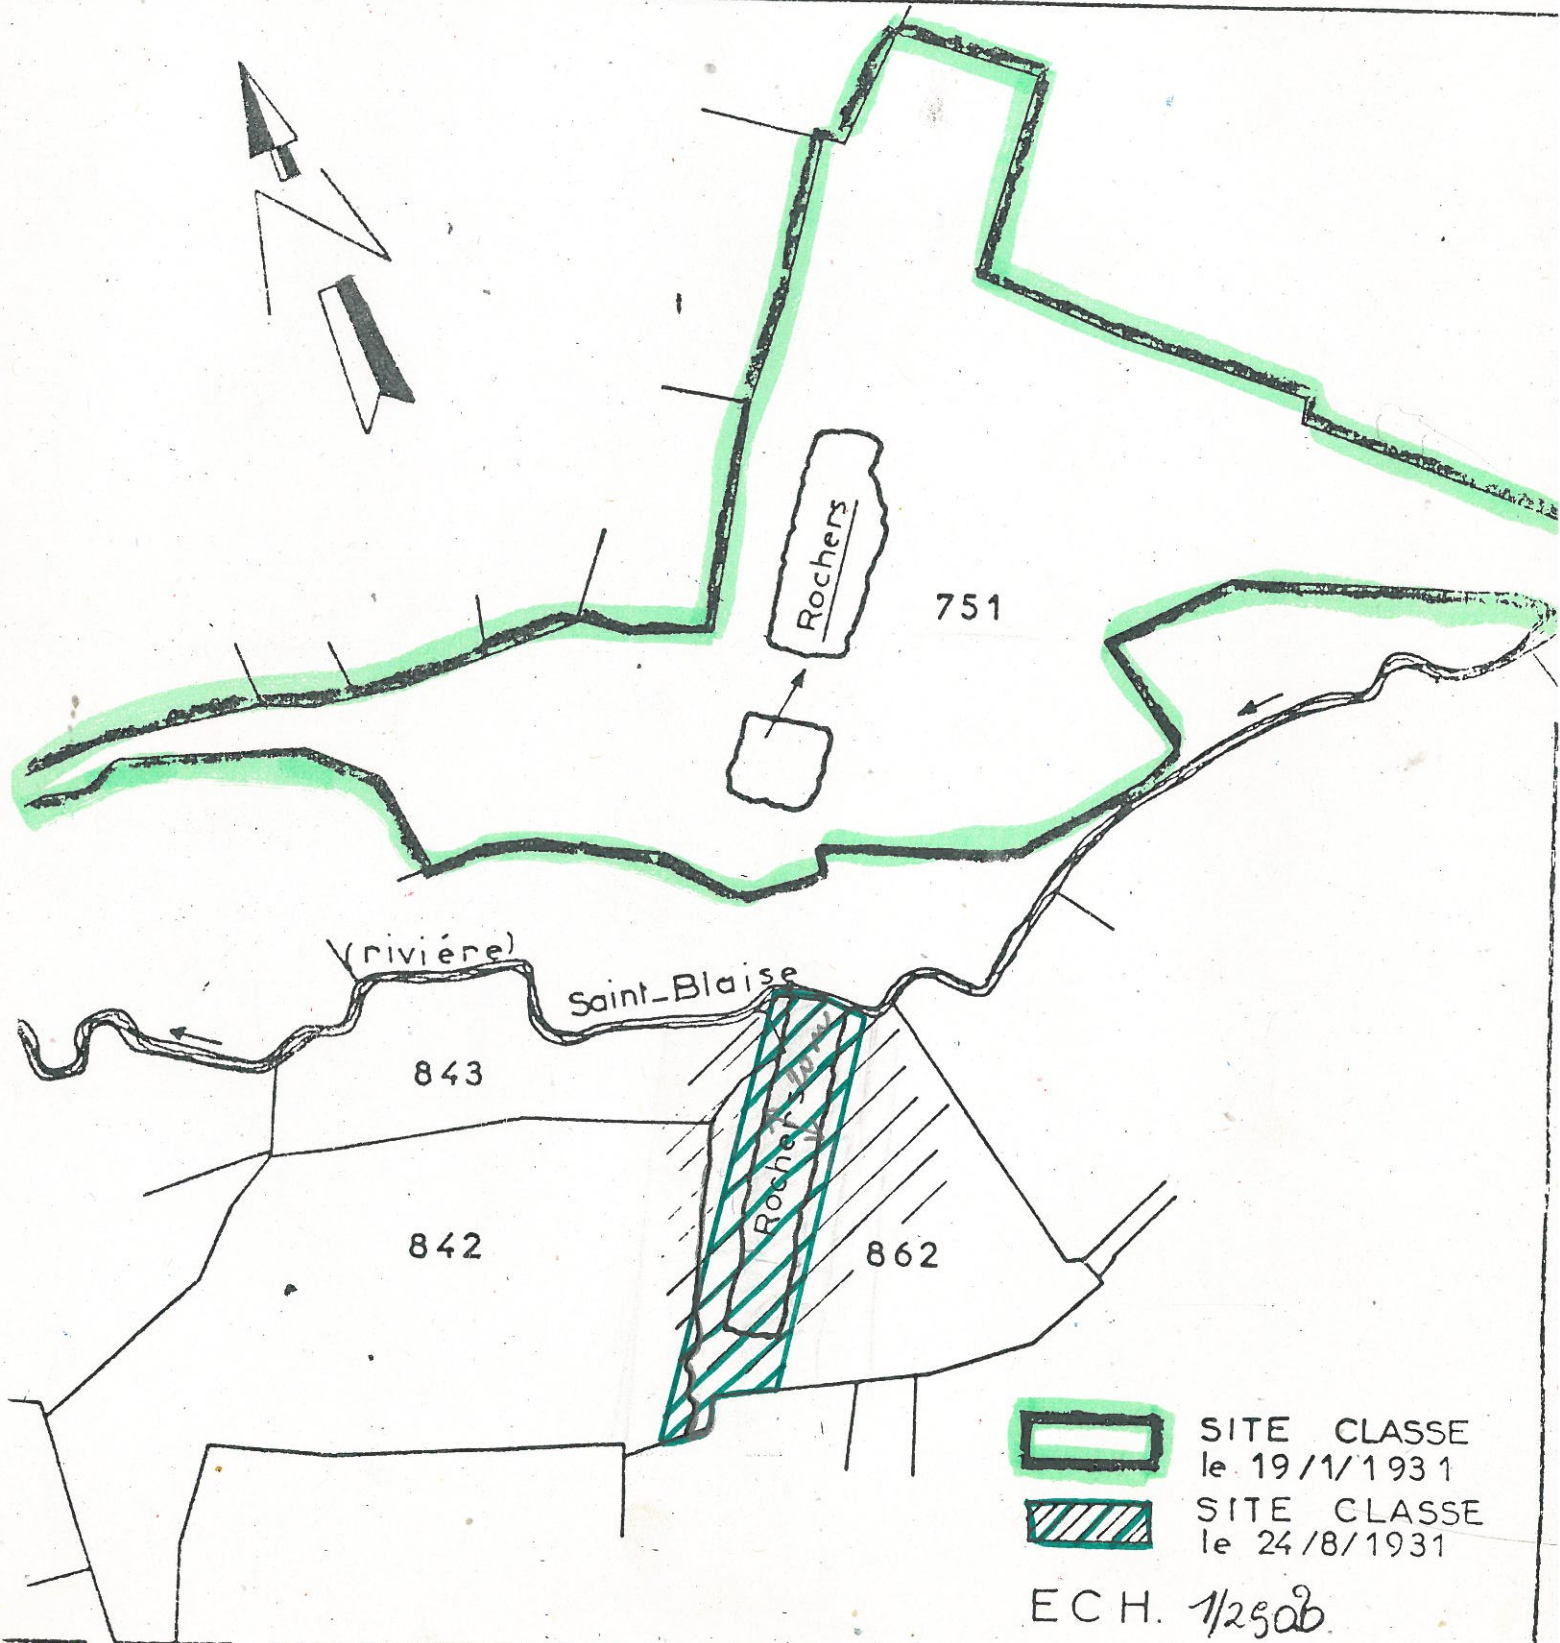

# DOMPIERRE du CHEMIN

CANTON FOUGERES SUD

ARROND<sup>t</sup> FOUGERES

## ROCHERS DU SAUT ROLAND

*pas de correspondances*

Michelin au 1:200,000  
carte n° 59. Pl. n° 18

SITE CLASSE  
le 19/1/1931

SITE CLASSE  
le 24/8/1931

ECH. 1/2500