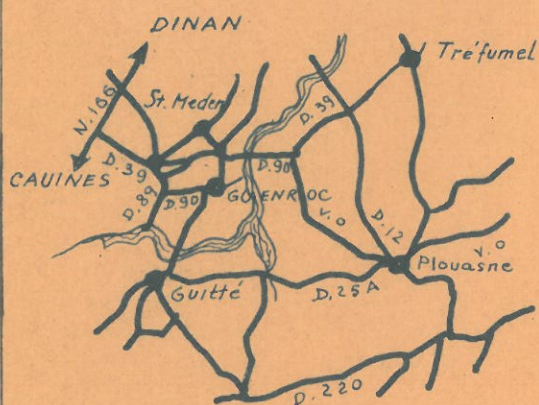

COTES-DU-NORD
GUENROC

CANTON : CAULNES
ARRONDT : DINAN

LE ROCHER DE GUENROC

"MICHELIN" au 1 200 000 N°59 pli 5

ECHELLE 1/10 000

PARTIE CLASSEE

Le rocher de GUENROC (Côtes-du-Nord) est classé parmi les sites et monuments naturels de caractère artistique.