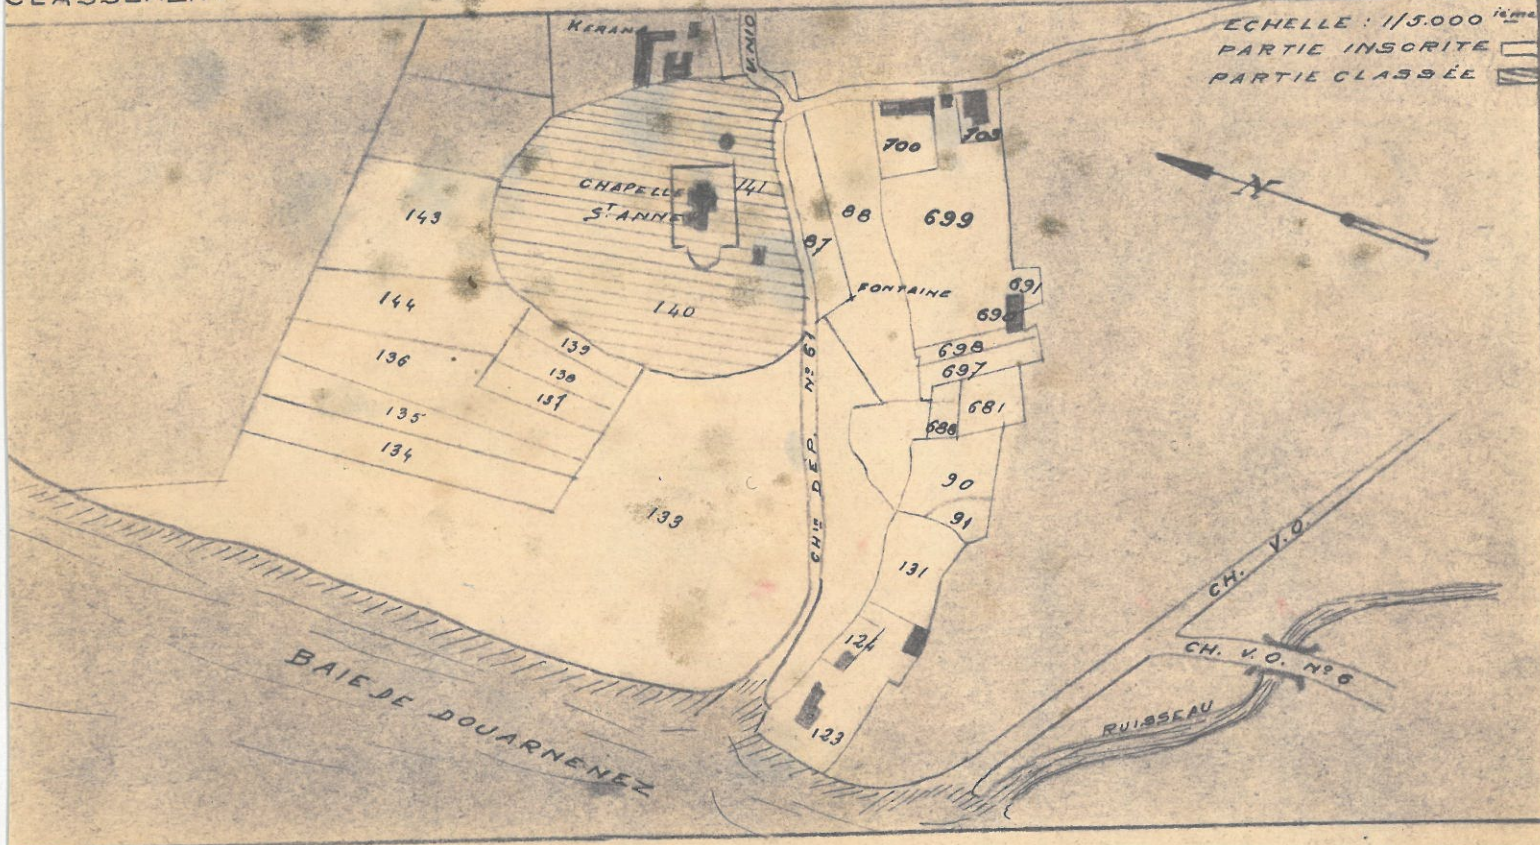

EAUX-ARTS

FINISTÈRE CHAPELLE LANDE ET DUNE DE S^T ANNE

PLO^{NEVEZ}

SITES

INSCRIPTION
CLASSEMENT

COMMUNE : PLONEVEZ-PORZAY
CANTON : CHATEAULIN
ARROND^T : CHATEAULIN

CARTE
MICHELIN
N° 58
PLI: 15

ARRÊTE DU 7 AVRIL 1937 (Site classé)

La Chapelle de St-Anne-la-Palud et ses abords immédiats
constitués par les parcelles cadastrales 140 et 141 section A
commune de PLONEVEZ-PORZAY (Finistère)

signé Jean ZAY