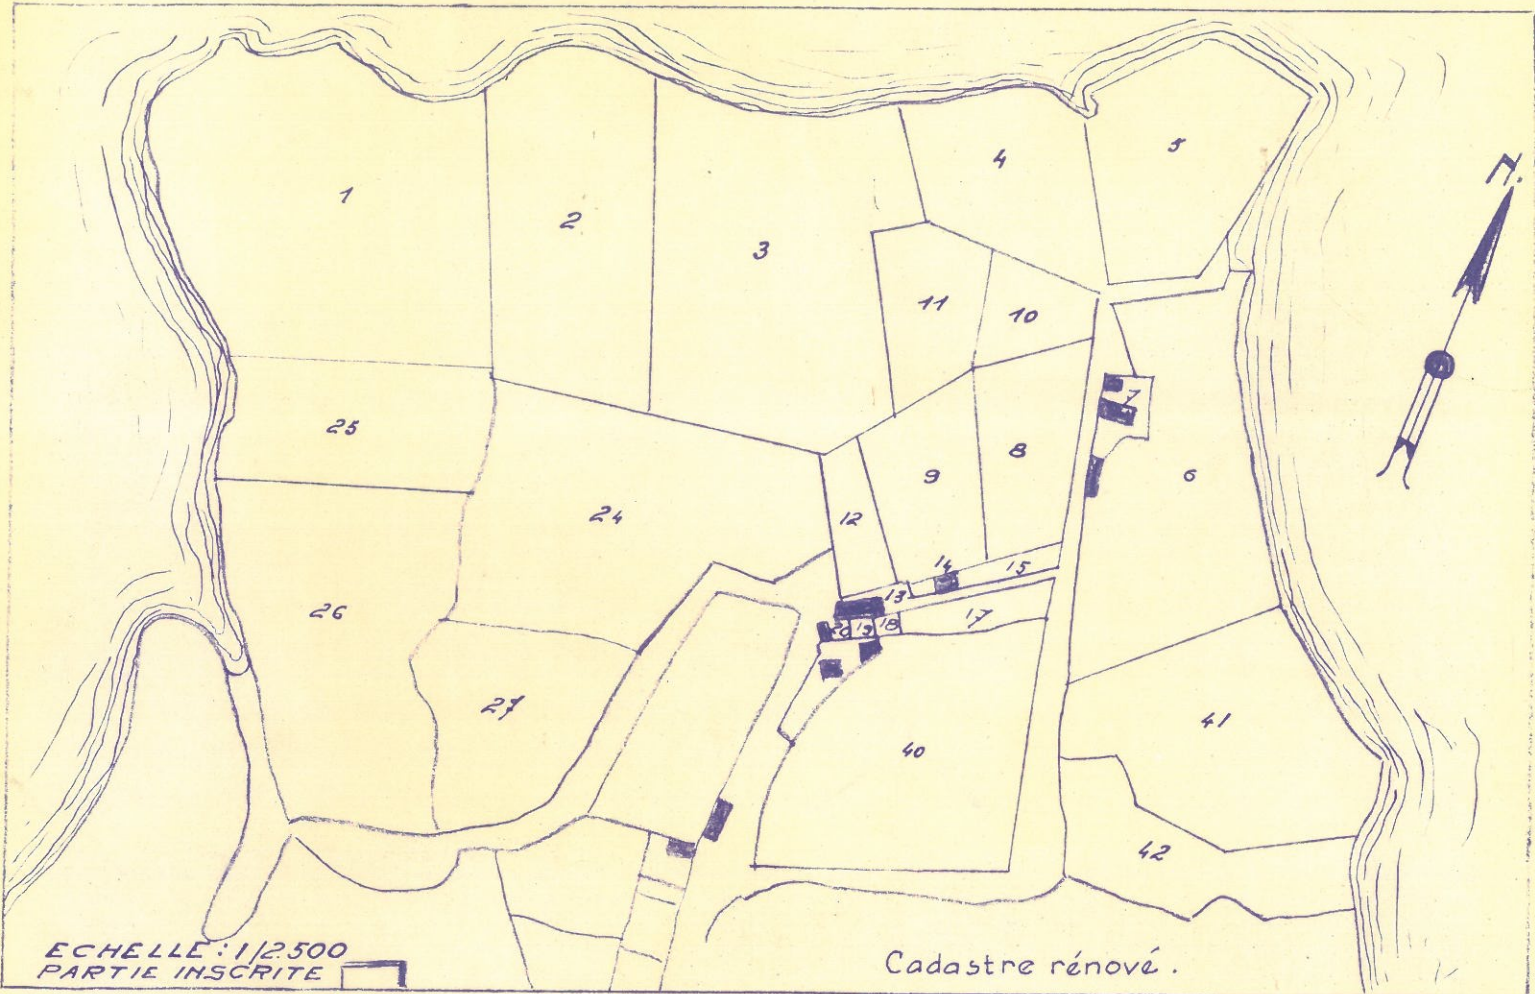

SITES

POINTE DU DIBEN

COMMUNE : PLOUGASNOU

CANTON : LANMEUR

ARRONDI : MORLAIX

CARTE

MICHELIN

N° 58

PLI: 6

INSCRIPTION

ARRETE DU 2 FEVRIER 1944

Est inscrite sur l'inventaire des sites dont la conservation présente un intérêt général la pointe du Diben à PLOUGASNOU (Finistère) cadastrée section G I n° I à 22. 24 à 27. 40 à 42.