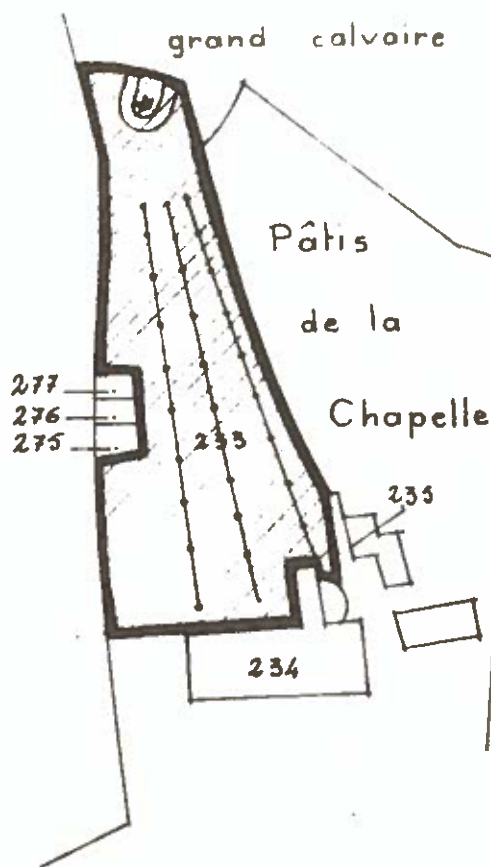

ION DE
TECTURE

MORBIHAN

MICHELIN N° 63
1/200 000

THEIX

CANTON : VANNES EST

ARROND^T : VANNES

PLACITRE NORD DE LA CHAPELLE

SCRIPTION

NOTRE DAME LA BLANCHE

Le placitre Nord de la Chapelle Notre-Dame la Blanche à THEIX (Morbihan) constitué par la parcelle cadastrale n° 233 section N et appartenant à la commune est inscrit sur l'inventaire des sites dont la conservation présente un intérêt général.