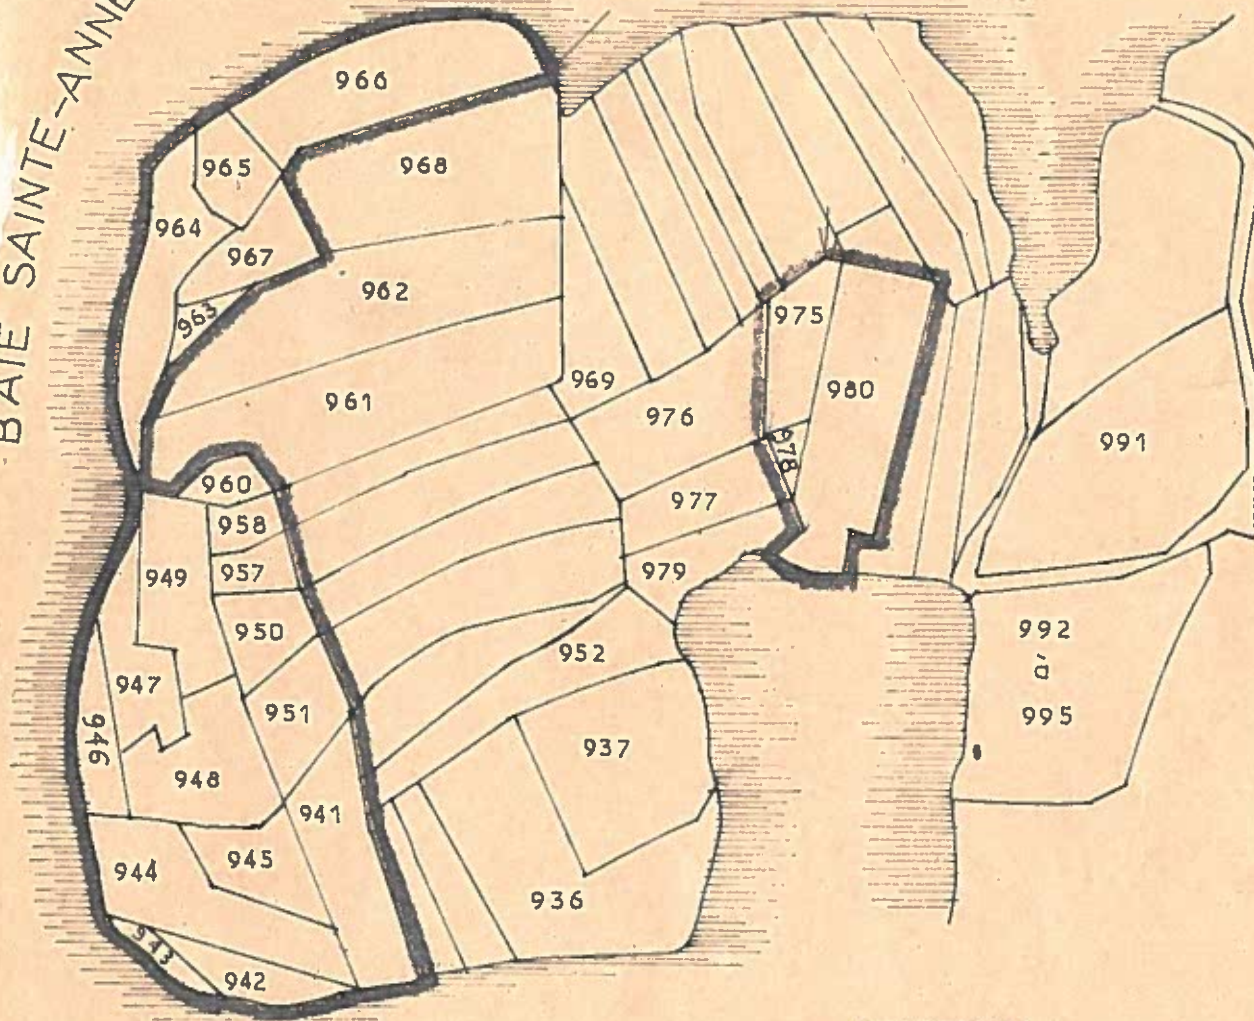

COTES-DU-NORD
TREGASTEL

MICHELIN du 1/200 000 N° 59 pl 1

CANTON : PERROS-GUIREC
ARROND^T : LANNION

ROCHERS DE TY-NEVOUIS

BAIE SAINTE-ANNE

ECHELLE: 1/2 500

PARTIE INSCRITE
Situale 2,5 ha x 0

Sont inscrits sur l'Inventaire des sites pittoresques des Côtes-du-Nord les rochers de TY-NEVOUIS, à TREGASTEL.

Parcelles cadastrales : - Section A - n° 941 à 951. 957. 958. 960. 963. à 967. 975. 978. 980.

(Arrêté du 25 Mars 1946)