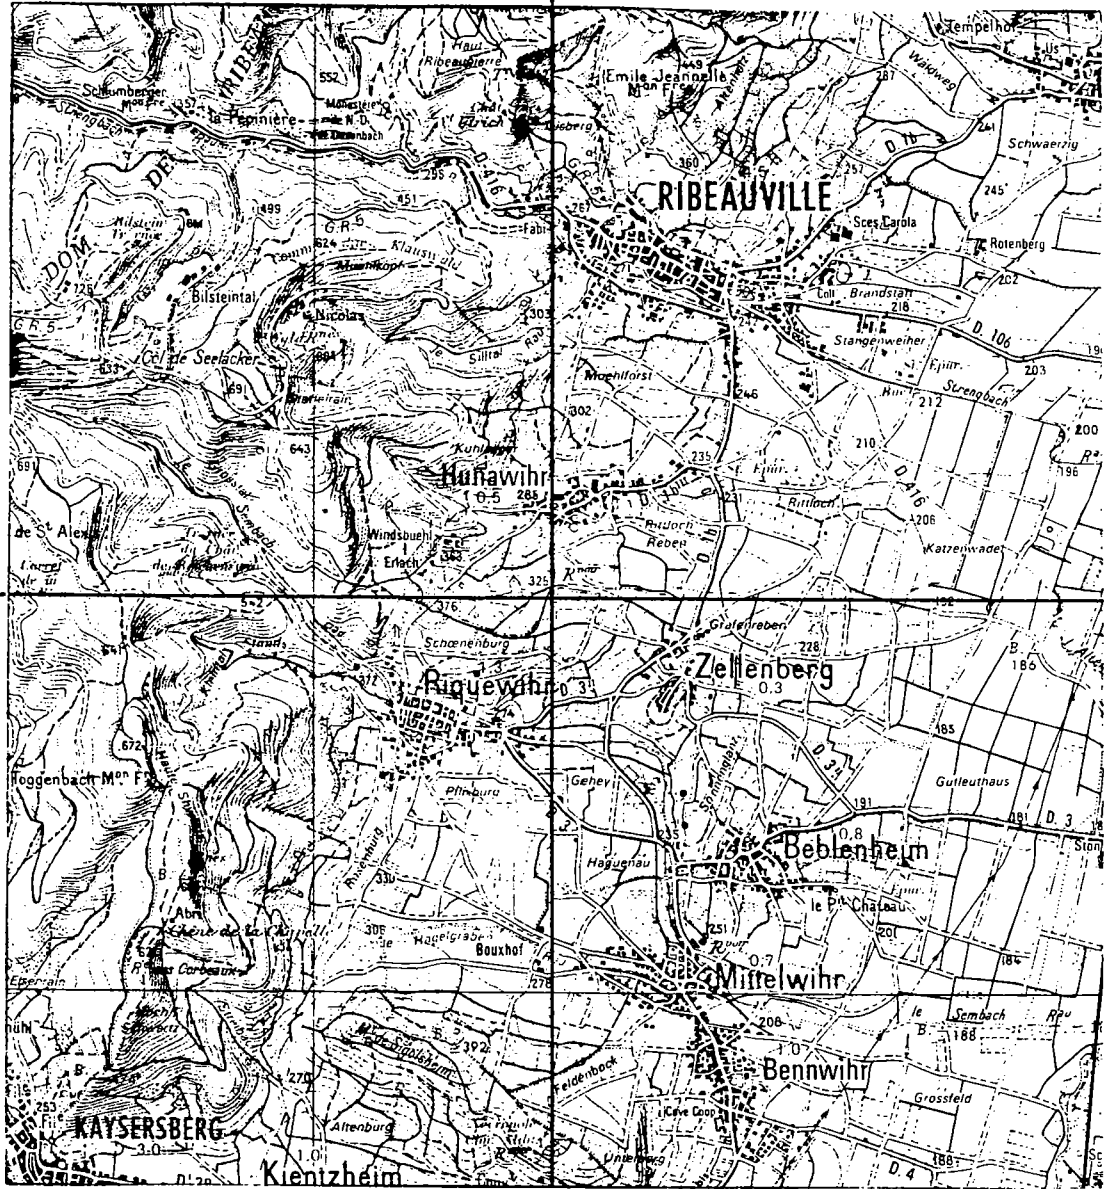

7° 18' 36" E

48° 10' 30" N

Carte I.G.N. : COLMAR XXXVII - 10 (S.E.U., édition 1975)

T D HUNAWIHR

Réservoir

— Haut-Rhin — 68 —

PLANIFICATION
DES EQUIPEMENTS

15 444

A

Date : 17.12.82 Dessiné par : RL

Echelle : 1/50 000ème

Rectifié le :