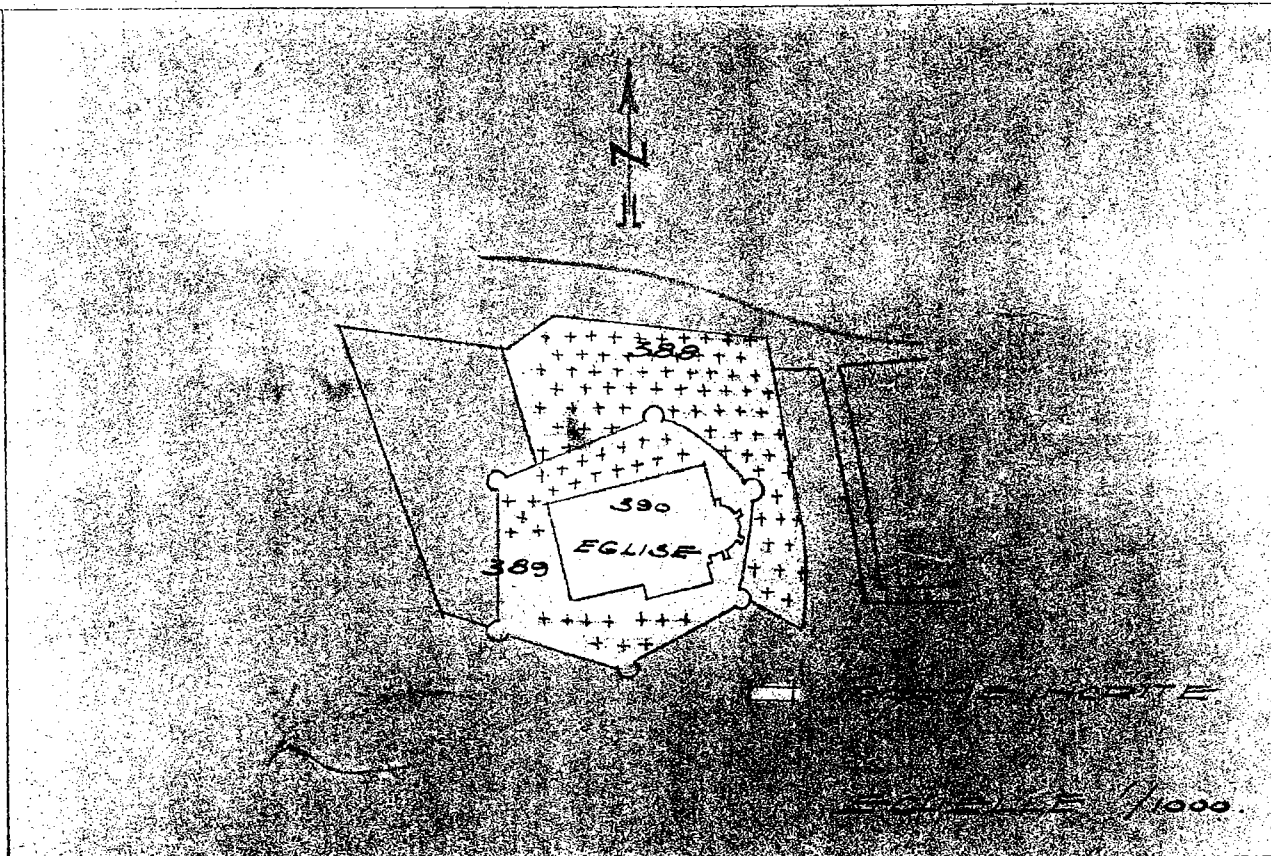

N° 62

PLI:19

INSCRIPTION.

ARRETE DU 6 NOVEMBRE 1937

L'ensemble formé par l'église et le cimetière de HUNAWIHR (Haut-Rhin) figurant au plan cadastral sous les n° 388. 389. 390 section D est inscrit à l'inventaire des sites dont la conservation présente un intérêt général par application de l'article 4 de la loi du 2 Mai 1930.

Pour le Ministre et par
délégation spéciale, le
Directeur Général des
Beaux-arts :

Pour copie conforme,

Le Directeur Général des Beaux-arts, HUNAWIHR

7° 18' 36" E

48° 10' 30" N

Carte I.G.N. : COLMAR XXXVII - 10 (S.E.U., édition 1975)

T D HUNAWIHR

Réservoir

— Haut-Rhin — 68 —

PLANIFICATION
DES EQUIPEMENTS

15 444

A

Date : 17.12.82 Dessiné par : RL

Echelle : 1/50 000^{ème}