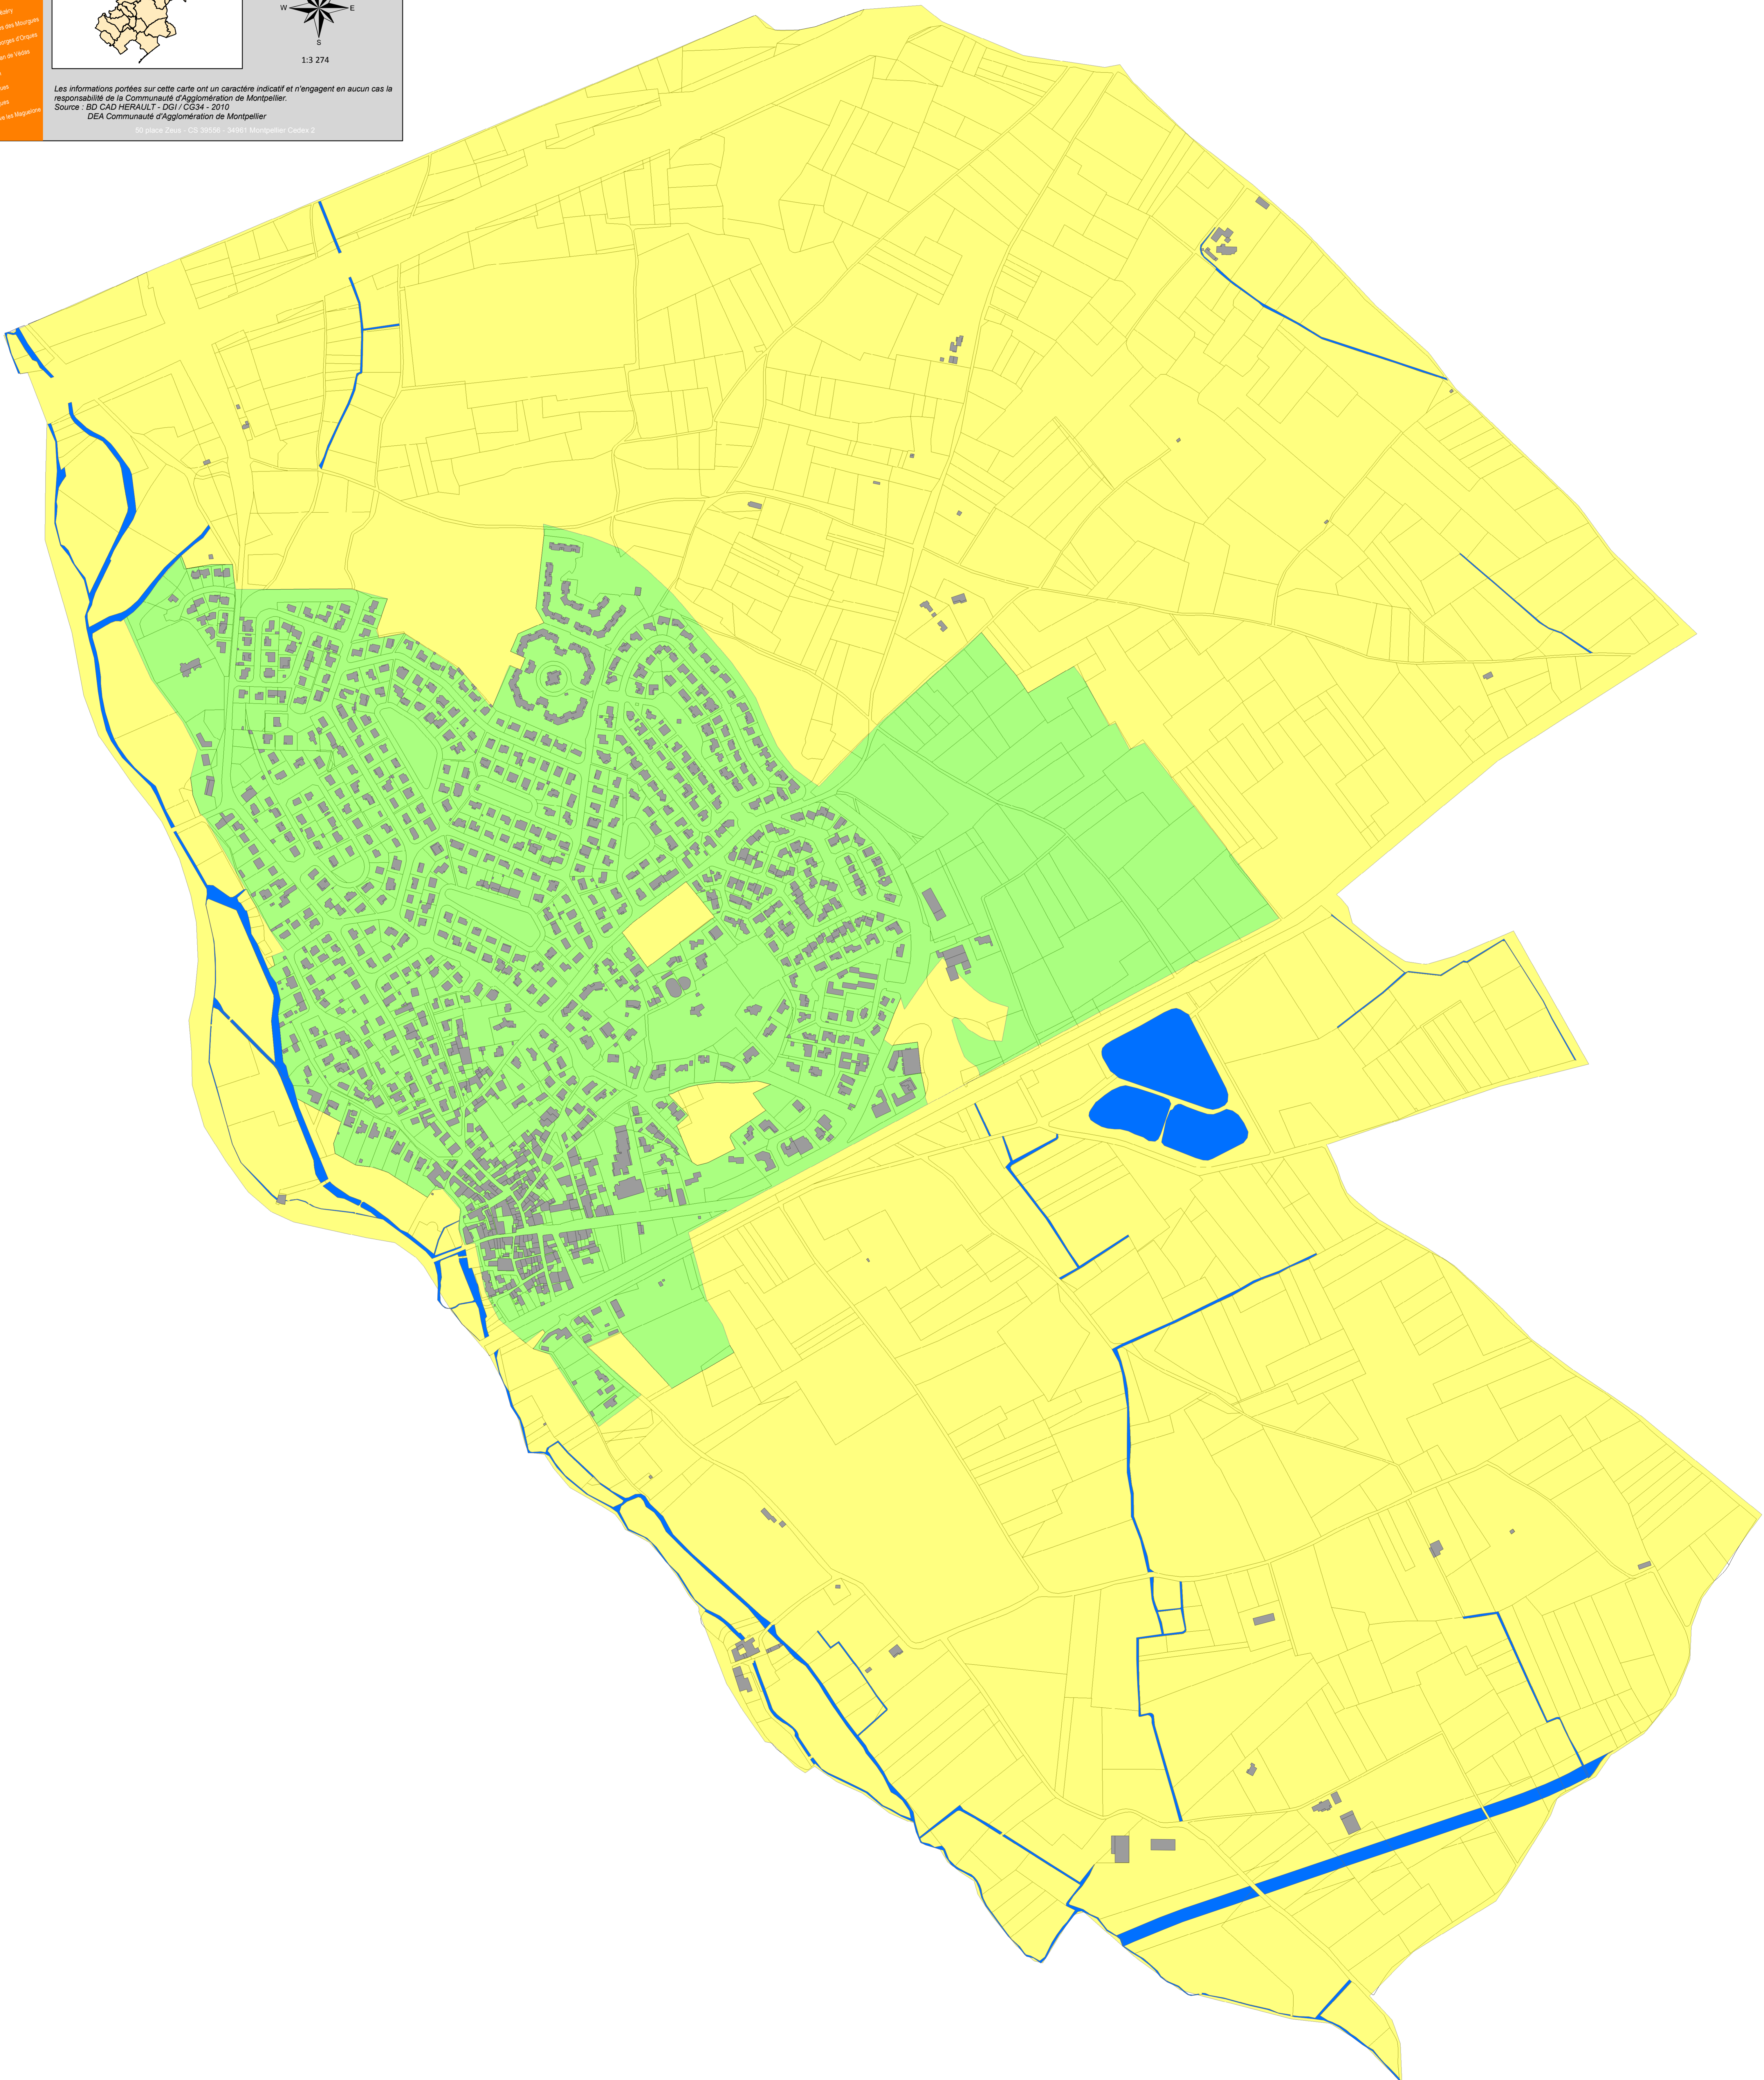

COMMUNAUTE D'AGGLOMERATION DE MONTPELLIER
DIRECTION DE L'EAU ET DE L'ASSAINISSEMENT

Commune de St-Brès

ZONAGES ASSAINISSEMENT

Zonages d'assainissement
ASSAINISSEMENT COLLECTIF
ASSAINISSEMENT NON COLLECTIF

Edité le 01 décembre 2011