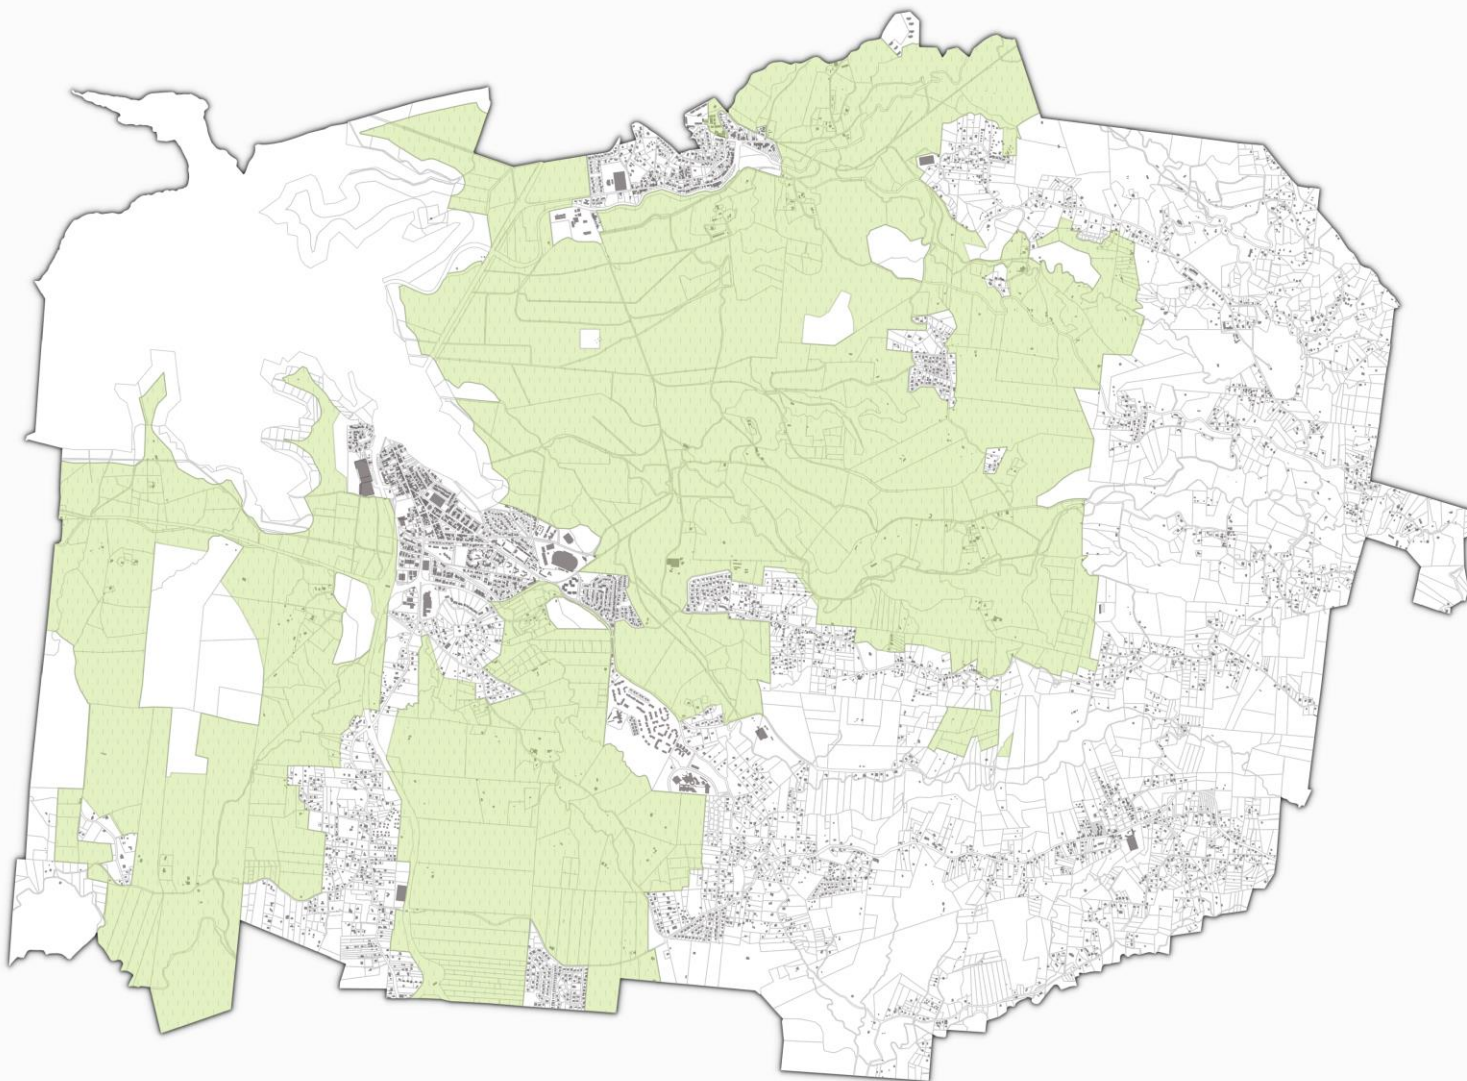

Zone agricole protégée

PLU Rivière Salée

 Périmètre de la zone agricole protégée

Source : DREAL, CITADIA

Date : 02 / 06 / 2017