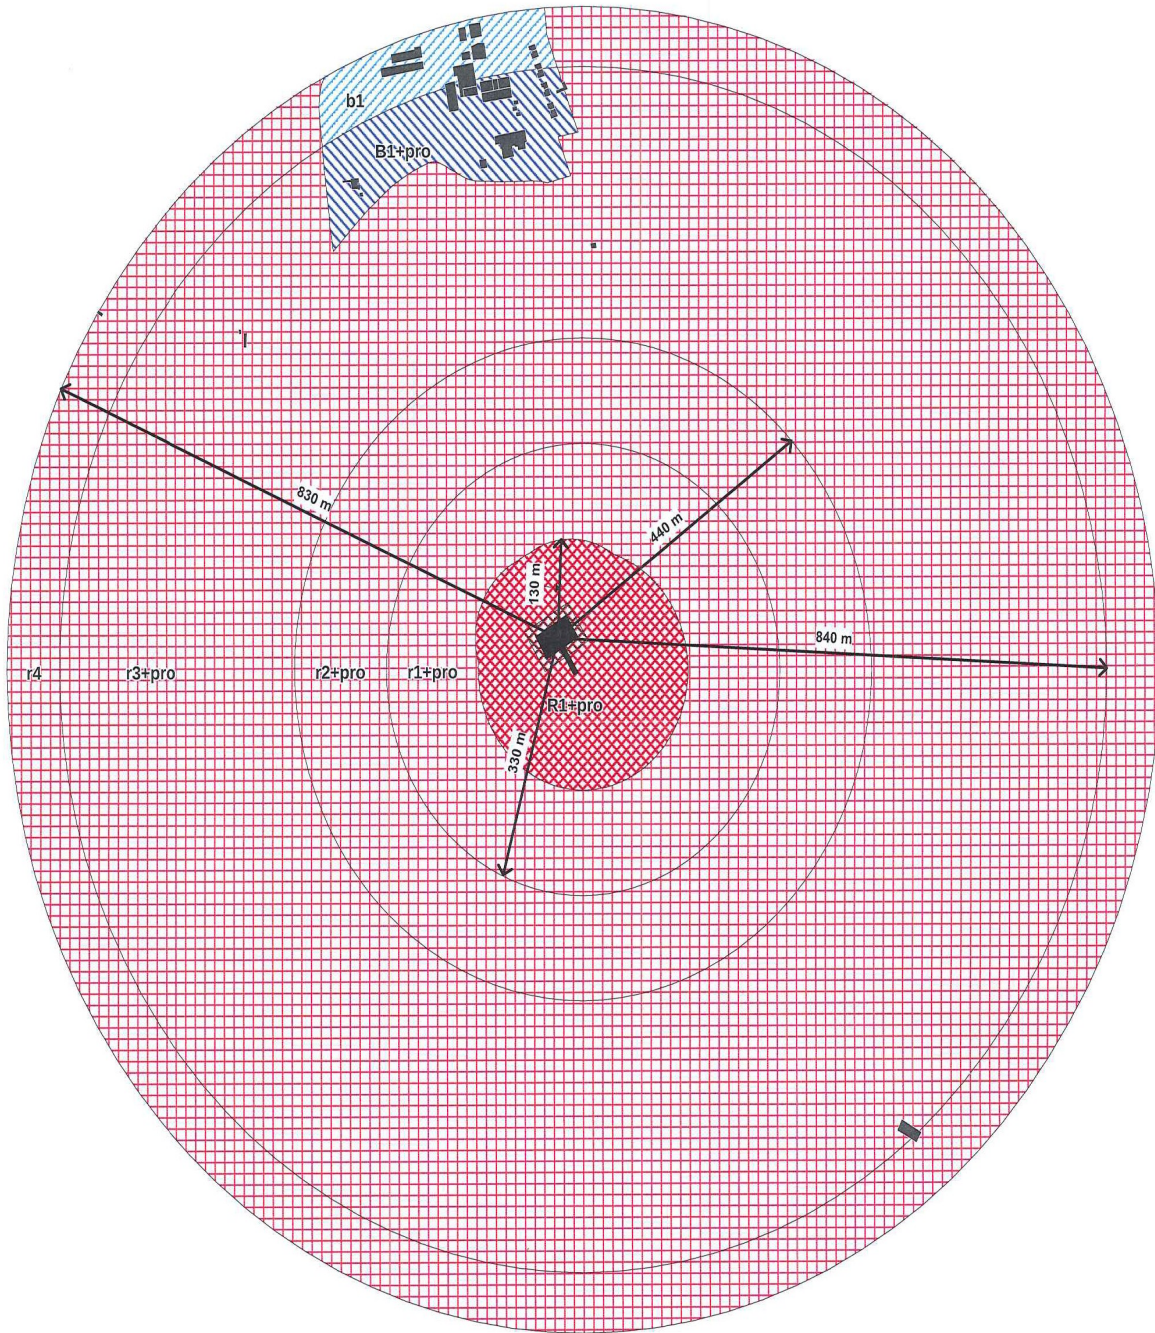

## GIE Croix Rivail Commune de Rivière Salée

- Note de présentation
- **Plan de zonage réglementaire**
- Règlement
- Recommandations

Approuvé par arrêté préfectoral du :

Arrêté préfectoral n° 11-04033 du 24 novembre 2011

Légende

Zonage "Brut"

Zone d'interdiction stricte R

Zone d'interdiction r

Zone d'autorisation B

Zone d'autorisation b

Elements de repérage

Emplacement GIE Croix rivail